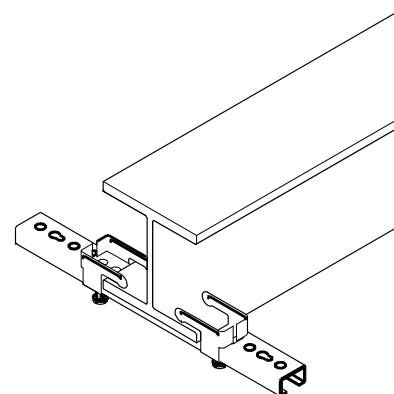

Walraven Sada pro lehké upevnění 27x18

(G 40 30)

upevnění na ocelové nosníky až to tloušťky 12 mm

Vlastnosti a výhody

- pro zavěšení lehkých součástí jako jsou kabelové kanály, vzduchotechnika atd. na nosníky bez sváření nebo vrtání
- až do tloušťky 12 mm
- materiál: nosníkové svorka z oceli; lišta z oceli 1.0242
- nosníkové svorky jsou dostupné i samostatně
- nosníkové svorky: pozink; lišty: předgalvanizováno
- obsahuje:
 - 1 délka z lišty 27x18 mm
 - 2 nosníkové svorky 27x18 (Výrobek č. 6070000)
 - 2 koncové ucpávky

CSTB

le futur en construction

Rapport de test n°EEM11 26035356

Výr. č.	A (mm)	L	T _(inst.) (Nm)	Od lišty	CSTB	M.Bal.	Hmot./MJ (g)
6070400	< 12	400 mm	15,0	27x18	CSTB	20	422.00