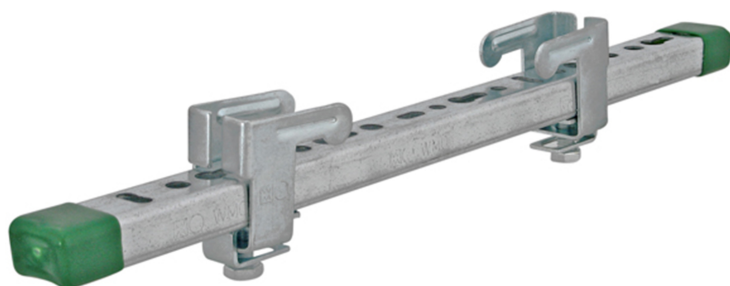

Walraven Sada pro lehké upevnění 27x18

(G 40 30)

upevnění na ocelové nosníky až to tloušťky 12 mm

Vlastnosti a výhody

- pro zavěšení lehkých součástí jako jsou kabelové kanály, vzduchotechnika atd. na nosníky bez sváření nebo vrtání
- až do tloušťky 12 mm
- materiál: nosníkové svorka z oceli; lišta z oceli 1.0242
- nosníkové svorky jsou dostupné i samostatně
- nosníkové svorky: pozink; lišty: předgalvanizováno
- obsahuje:
 - 1 délka z lišty 27x18 mm
 - 2 nosníkové svorky 27x18 (Výrobek č. 6070000)
 - 2 koncové ucpávky

CSTB

le futur en construction

Rapport de test n°EEM11 26035356

Výr. č.	A (mm)	L	T _(inst.) (Nm)	Od lišty	CSTB	M.Bal.	Hmot./MJ (g)
6070400	< 12	400 mm	15,0	27x18	CSTB	20	422.00