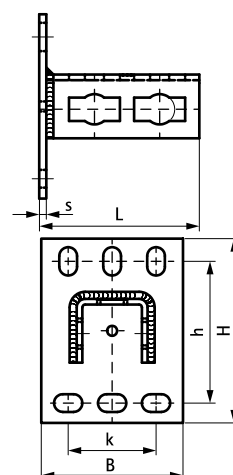

Walraven PushStrut Stěnový úchyt

(H 29 28)

pro snadnou instalaci složitých montážních konstrukcí

Vlastnosti a výhody

- lze snadno spojit se všemi Strut profily
- pevné spojení lišt k podlaze, stropu nebo stěně
- časově úsporné a flexibilní
- snadno demontovatelné a opakovaně použitelné
- materiál: ocel
- pozinkováno

Výr. č.	L	B	H	h	s	k	F _{a,z} (N)	M.Bal.	Hmot./MJ (g)
6594035	113 mm	100	130	100	5,0	62	3 000	10	752.00

Doplňky

Walraven RapidStrut® Montážní lišty (pg)
Walraven PushStrut Spojovací čep