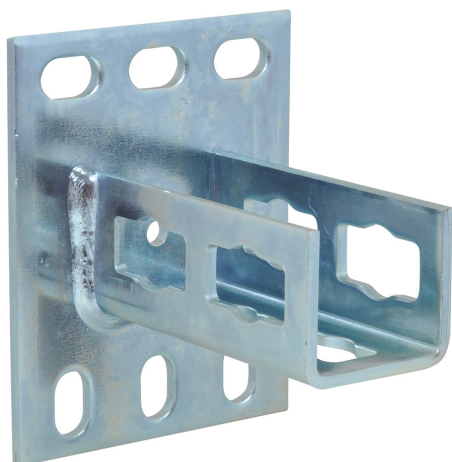

Walraven PushStrut Stěnový úchyt

(H 29 28)

pro snadnou instalaci složitých montážních konstrukcí

Vlastnosti a výhody

- lze snadno spojit se všemi Strut profily
- pevné spojení lišt k podlaze, stropu nebo stěně
- časově úsporné a flexibilní
- snadno demontovatelné a opakovaně použitelné
- materiál: ocel
- pozinkováno

Výr. č.	L	B	H	h	s	k	F _{a,z} (N)	M.Bal.	Hmot./MJ (g)
6594035	113 mm	100	130	100	5,0	62	3 000	10	752.00

Doplňky

Walraven RapidStrut® Montážní lišty (pg)
Walraven PushStrut Spojovací čep