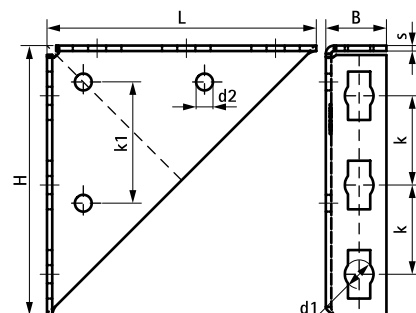

Walraven PushStrut Úhlová spojka HD

(H 29 15)

pro snadnou instalaci složitých montážních konstrukcí

Vlastnosti a výhody

- lze snadno spojit se všemi Strut profily
- stabilní lištové spojení díky upevnění ke stavbě
- časově úsporné a flexibilní
- snadno demontovatelné a opakovaně použitelné
- 3D konstrukce díky 3D spojkám
- materiál: ocel
- pozinkováno

Výr. č.	L	B	H	s	d1	d2	k	k1	M.Bal.	Hmot./MJ
		(mm)	(mm)	(mm)	(mm)	(mm)	(mm)	(mm)		(g)
6594025	200 mm	45	200	4,0	21	13	66	90	10	966.00

Doplňky

Walraven RapidStrut® Montážní lišty (pg)
Walraven PushStrut Spojovací čep