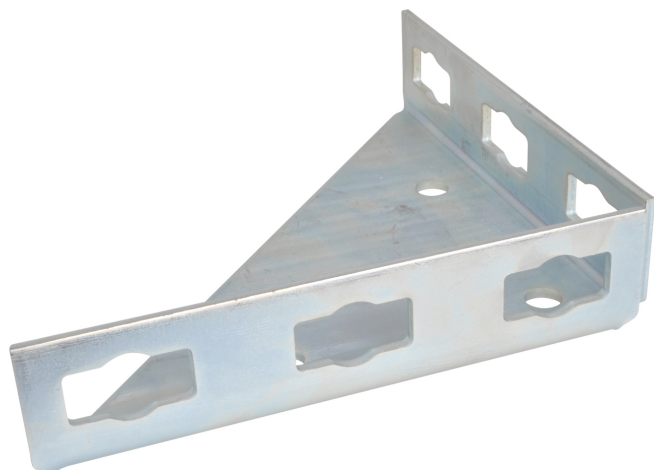

Walraven PushStrut Úhlová spojka HD

(H 29 15)

pro snadnou instalaci složitých montážních konstrukcí

Vlastnosti a výhody

- lze snadno spojit se všemi Strut profily
- stabilní lištové spojení díky upevnění ke stavbě
- časově úsporné a flexibilní
- snadno demontovatelné a opakovaně použitelné
- 3D konstrukce díky 3D spojkám
- materiál: ocel
- pozinkováno

Výr. č.	L	B	H	s	d1	d2	k	k1	M.Bal.	Hmot./MJ
		(mm)	(mm)	(mm)	(mm)	(mm)	(mm)	(mm)		(g)
6594025	200 mm	45	200	4,0	21	13	66	90	10	966.00

Doplňky

Walraven RapidStrut® Montážní lišty (pg)
Walraven PushStrut Spojovací čep