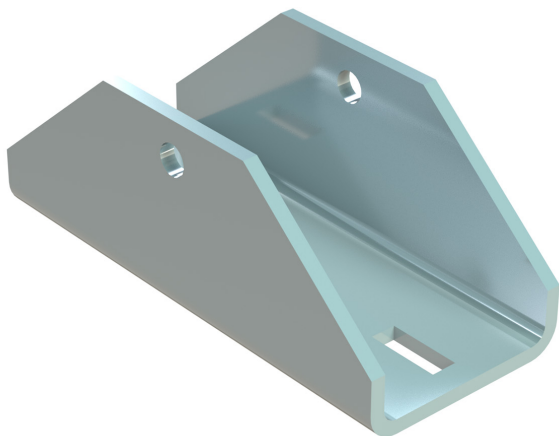

## Walraven Maxx Výkyvný úchyt

pro výkyvné spoje s profily Maxx

(H2 05 20)

### Vlastnosti a výhody

- destička ve tvaru U pro výkyvná spojení z profilů Maxx 100x100 (MX100)
- použitelné jako ztužující prvek pro konstrukce z profilů Maxx
- pro použití v kombinaci s profily MX100 a sadou šroubů M16x140 mm (č. výrobku 614581614, nutno objednat zvlášť)
- materiál: ocel 1.0044 (S275JR)
- žárový zinek