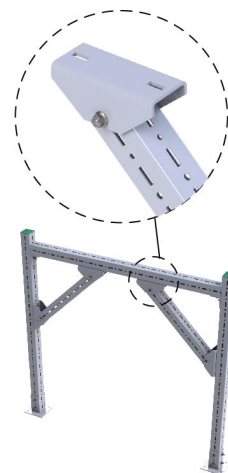

## Walraven Maxx Výkyvný úchyt

pro výkyvné spoje s profily Maxx

(H2 05 20)

### Vlastnosti a výhody

- destička ve tvaru U pro výkyvná spojení z profilů Maxx 100x100 (MX100)
- použitelné jako ztužující prvek pro konstrukce z profilů Maxx
- pro použití v kombinaci s profily MX100 a sadou šroubů M16x140 mm (č. výrobku 614581614, nutno objednat zvlášť)
- materiál: ocel 1.0044 (S275JR)
- žárový zinek