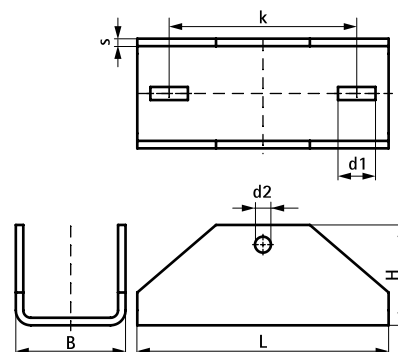

## Walraven Maxx Výkyvný úchyt

pro výkyvné spoje s profily Maxx

(H2 05 20)

### Vlastnosti a výhody

- destička ve tvaru U pro výkyvná spojení z profilů Maxx 100x100 (MX100)
- použitelné jako ztužující prvek pro konstrukce z profilů Maxx
- pro použití v kombinaci s profily MX100 a sadou šroubů M16x140 mm (č. výrobku 614581614, nutno objednat zvlášť)
- materiál: ocel 1.0044 (S275JR)
- žárový zinek

Výr. č.	L	B	H	s	d1	d2	k	Pro lišty	F <sub>a,z</sub>	M.Bal.	MJ	Hmot./MJ
	(mm)	(mm)	(mm)	(mm)	(mm)	(mm)	(mm)		(N)		ks	(g)
6581815	268 mm	117	107	8	40x14	17	200	MX100	14 100	1	ks	4045.00