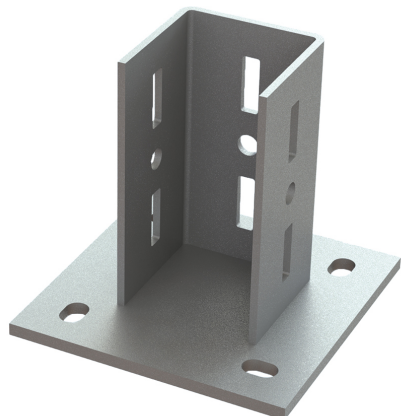

Walraven Maxx Stěnové úchyty

(H2 05 11)

k připojení profilů Maxx ke stěnám, podlaze nebo stropům

Vlastnosti a výhody

- U-profil přivařený na velkou základovou desku
- materiál: základová deska z oceli (typ S275); U-profil z oceli (typ S235)
- pro připojení profilů Maxx ke stěně, podlaze nebo stropu
- žárový zinek
- otvory jsou kompatibilní s montážními profily
- svařeno CO₂

Výr. č.	Typ	L	B	H	h	s	d1	d2	S	k	k1	M.Bal.	Hmot./MJ
		(mm)	(mm)	(mm)	(mm)	(mm)	(mm)	(mm)	(mm)	(mm)	(mm)		(g)
6581818	BP80	185 mm	185	210	80	10,0	25 x 14	45 x 14	81	130	130	-	4349.00
6581820	BP100	220 mm	220	210	100	10,0	24 x 18	45 x 14	101	160	160	-	6360.00
6581821	BP120	240 mm	220	210	120	10,0	24 x 18	45 x 14	101	160	180	-	7080.00