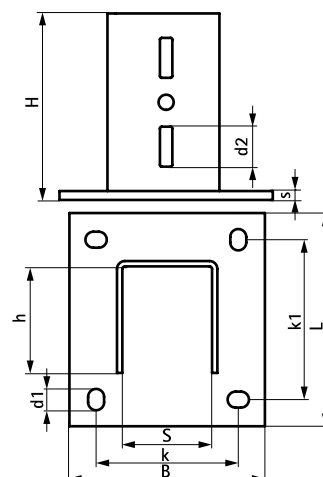

Walraven Maxx Stěnové úchyty

(H2 05 11)

k připojení profilů Maxx ke stěnám, podlaze nebo stropům

Vlastnosti a výhody

- U-profil přivařený na velkou základovou desku
- materiál: základová deska z oceli (typ S275); U-profil z oceli (typ S235)
- pro připojení profilů Maxx ke stěně, podlaze nebo stropu
- žárový zinek
- otvory jsou kompatibilní s montážními profily
- svařeno CO₂

Výr. č.	Typ	L	B	H	h	s	d1	d2	S	k	k1	M.Bal.	Hmot./MJ
		(mm)	(mm)	(mm)	(mm)	(mm)	(mm)	(mm)	(mm)	(mm)	(mm)		(g)
6581818	BP80	185 mm	185	210	80	10,0	25 x 14	45 x 14	81	130	130	-	4349.00
6581820	BP100	220 mm	220	210	100	10,0	24 x 18	45 x 14	101	160	160	-	6360.00
6581821	BP120	240 mm	220	210	120	10,0	24 x 18	45 x 14	101	160	180	-	7080.00