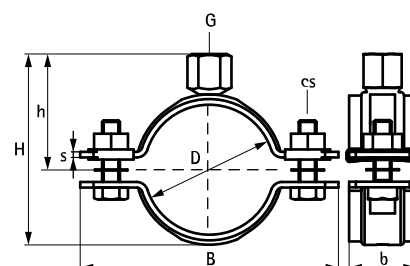

Doplňky

Walraven Montážní systém (středně těžký)
- Walraven RapidStrut®
Walraven Příslušenství k upevnění -
lankové systémy, řetízky, atd.
Walraven Hmoždinky a kotvy

Doplňky

BIS Silikonové profily
BIS dB-FIX® 80 Kompletní pevný bod

Alternativa

BIS Objímky pro těžké upevnění HD1501
(BUP1000)