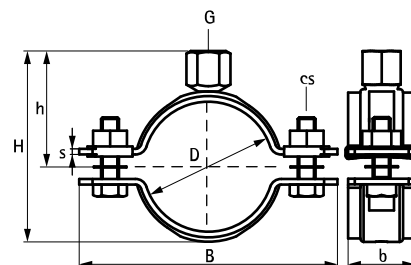

Doplňky

Walraven Montážní systém (středně těžký)
- Walraven RapidStrut®
Walraven Příslušenství k upevnění -
lankové systémy, řetízky, atd.
Walraven Hmoždinky a kotvy

Doplňky

BIS Silikonové profily
BIS dB-FIX® 80 Kompletní pevný bod

Alternativa

BIS Objímky pro těžké upevnění HD1501
(BUP1000)