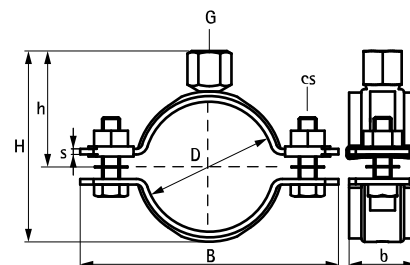

Doplňky

Walraven Montážní systém (středně těžký)
- Walraven RapidStrut®
Walraven Příslušenství k upevnění -
lankové systémy, řetízky, atd.
Walraven Hmoždinky a kotvy

Doplňky

BIS Silikonové profily

Alternativa

BIS Objímky pro těžké upevnění HD1501 (BUP1000)