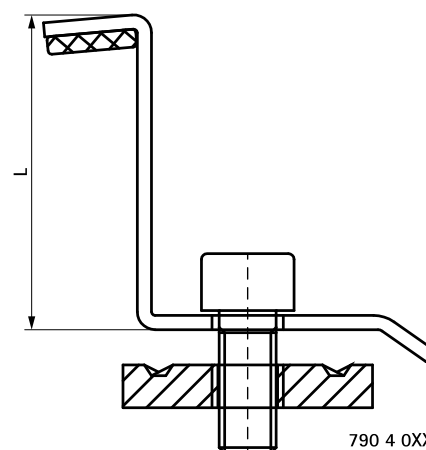

Walraven Upevnění FV panelů Z/U

(1 08 30)

Vlastnosti a výhody

- pro upevnění solárních panelů na lištu
- povrchová úprava: Dacromet
- materiál: ocel

Výr. č.	Model	L	M.Bal.	Hmot./MJ (g)
7904150	Příchytka středová	35 - 50 mm	20	119.00
7904030	Příchytka krajní	30 mm	20	96.00
7904035	Příchytka krajní	35 mm	20	128.35
7904040	Příchytka krajní	40 mm	20	101.00

790 4 0XX