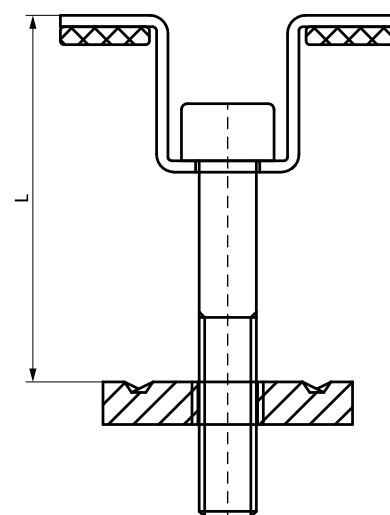

Walraven Upevnění FV panelů Z/U

(1 08 30)

790 4 150

790 4 0XX

Vlastnosti a výhody

- pro upevnění solárních panelů na lištu
- povrchová úprava: Dacromet
- materiál: ocel

Výr. č.	Model	L	M.Bal.	Hmot./MJ (g)
7904150	Příchytka středová	35 - 50 mm	20	119.00
7904030	Příchytka krajní	30 mm	20	96.00
7904035	Příchytka krajní	35 mm	20	128.35
7904040	Příchytka krajní	40 mm	20	101.00