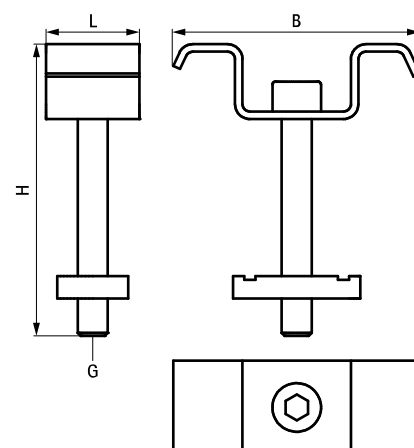

Walraven Upevňovací sada pro rošty

(104 18)

Vlastnosti a výhody

- sada obsahuje 4 vrchní destičky, 4 šrouby ■ žárový zinek a 4 kluzné matice
- vrchní destička tvaru W pro optimální uchycení roštu a plochý povrch
- materiál: ocel

Výr. č.	G	L	B (mm)	H (mm)	Sada	M.Bal.	Hmot./MJ (g)
67699000	M8	21 mm	60	68	4 ks	25	324.00

Doplňky

Walraven Yeti® servisní lávky
Walraven Yeti® schod pro servisní lávky