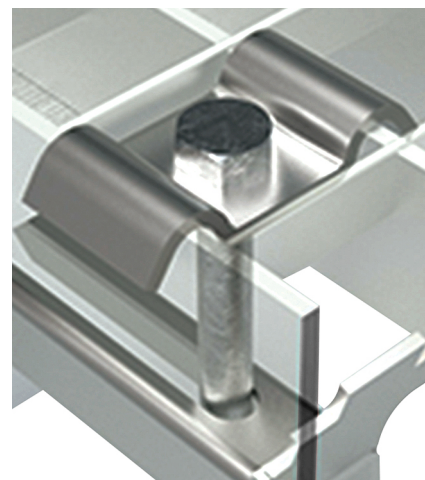

Walraven Upevňovací sada pro rošty

(104 18)

Vlastnosti a výhody

- sada obsahuje 4 vrchní destičky, 4 šrouby ■ žárový zinek a 4 kluzné matice
- vrchní destička tvaru W pro optimální uchycení roštu a plochý povrch
- materiál: ocel

Výr. č.	G	L	B (mm)	H (mm)	Sada	M.Bal.	Hmot./MJ (g)
67699000	M8	21 mm	60	68	4 ks	25	324.00

Doplňky

Walraven Yeti® servisní lávky
Walraven Yeti® schod pro servisní lávky