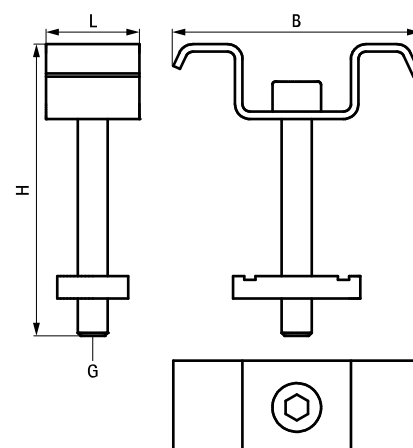

### Vlastnosti a výhody

- sada obsahuje 4 vrchní destičky, 4 šrouby ■ žárový zinek a 4 kluzné matice
- vrchní destička tvaru W pro optimální uchycení roštu a plochý povrch
- materiál: ocel

| Výr. č.  | G  | L     | B<br>(mm) | H<br>(mm) | Sada | M.Bal. | Hmot./MJ<br>(g) |
|----------|----|-------|-----------|-----------|------|--------|-----------------|
| 67699000 | M8 | 21 mm | 60        | 68        | 4 ks | 25     | 324.00          |