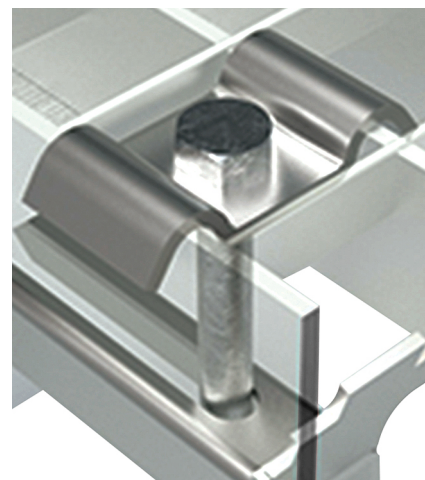

## Walraven Upevňovací sada pro rošty

(104 18)

### Vlastnosti a výhody

- sada obsahuje 4 vrchní destičky, 4 šrouby ■ žárový zinek a 4 kluzné matice
- vrchní destička tvaru W pro optimální uchycení roštu a plochý povrch
- materiál: ocel

| Výr. č.  | G  | L     | B<br>(mm) | H<br>(mm) | Sada | M.Bal. | Hmot./MJ<br>(g) |
|----------|----|-------|-----------|-----------|------|--------|-----------------|
| 67699000 | M8 | 21 mm | 60        | 68        | 4 ks | 25     | 324.00          |