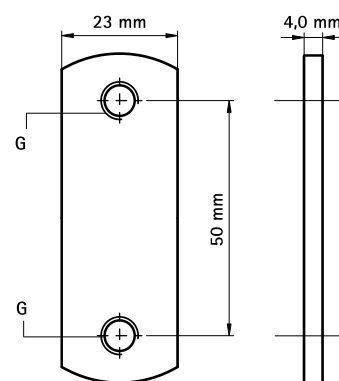

Walraven Dvojitě Kluzné matice

(G 30 30)

upevnění na lišty Walraven RapidRail®

Vlastnosti a výhody

- pro lišty 27x18, 30x15, 30x20, 30x30, 30x45, 38x40
- pozinkováno
- materiál: ocel

Výr. č.	G	T _(inst.) (Nm)	Pro lišty	M.Bal.	V.Bal.	Hmot./MJ (g)
6513208	M8	15,0	27x18, 30x15, 30x20, 30x30, 30x45, 38x40	50	250	65.00