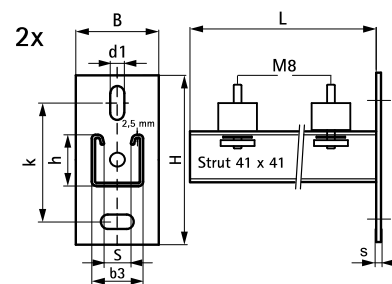

Walraven Sada konzol Clim ISO – Strut (stěnové lišty)

(H 19 10)

stěnové upevňovací zařízení

Vlastnosti a výhody

- univerzální upevňovací souprava
- vhodné upevnění na stěnu pro klimatizace, kotle, kompresory a další těžké materiály
- materiál: ocel 1.0332
- žárový zinek
- zvuková izolace pomocí vibračních izolátorů (vyrobena z vulkanizovaného kaučuku)
- obsahuje:
 - 2 konzoly z Strut 41x41
 - 2 délky ze Strut 41x21
 - 4 vibrační izolátory
 - 6 koncových ucpávek

Výr. č.	L	B	b3	H	h	s	d1	S	k	T _(inst.) (Nm)	Od lišty	F _{a,z} (N)	M.Bal.	Hmot./MJ (g)
6901945	450 mm	48	41	130	41	7	30 x 13	22	87,5	15,0	Strut 41x41	800	1	6019.00
6901960	600 mm	48	41	130	41	7	30 x 13	22	87,5	15,0	Strut 41x41	600	1	6800.00