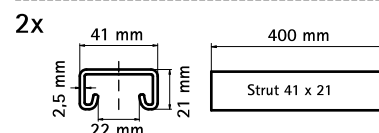

Walraven Sada konzol Clim ISO – Strut (stěnové lišty)

(H 19 10)

stěnové upevňovací zařízení

Vlastnosti a výhody

- univerzální upevňovací souprava
- vhodné upevnění na stěnu pro klimatizace, kotle, kompresory a další těžké materiály
- materiál: ocel 1.0332
- žárový zinek
- zvuková izolace pomocí vibračních izolátorů (vyrobena z vulkanizovaného kaučuku)
- obsahuje:
 - 2 konzoly z Strut 41x41
 - 2 délky ze Strut 41x21
 - 4 vibrační izolátory
 - 6 koncových ucpávek

Výr. č.	L	B	b3	H	h	s	d1	S	k	T _(inst.) (Nm)	Od lišty	F _{a,z} (N)	M.Bal.	Hmot./MJ (g)
6901945	450 mm	48	41	130	41	7	30 x 13	22	87,5	15,0	Strut 41x41	800	1	6019.00
6901960	600 mm	48	41	130	41	7	30 x 13	22	87,5	15,0	Strut 41x41	600	1	6800.00