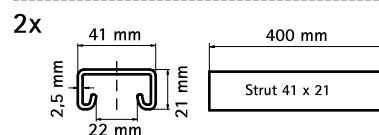

Walraven Sada konzol Clim ISO – Strut (stěnové lišty)

(H 19 10)

stěnové upevňovací zařízení

Vlastnosti a výhody

- univerzální upevňovací souprava
- vhodné upevnění na stěnu pro klimatizace, kotle, kompresory a další těžké materiály
- materiál: ocel 1.0332
- žárový zinek
- zvuková izolace pomocí vibračních izolátorů (vyrobena z vulkanizovaného kaučuku)
- obsahuje:
 - 2 konzoly z Strut 41x41
 - 2 délky ze Strut 41x21
 - 4 vibrační izolátory
 - 6 koncových ucpávek

Výr. č.	L	B	b3	H	h	s	d1	S	k	T _(inst.) (Nm)	Od lišty	F _{a,z} (N)	M.Bal.	Hmot./MJ (g)
6901945	450 mm	48	41	130	41	7	30 x 13	22	87,5	15,0	Strut 41x41	800	1	6019.00
6901960	600 mm	48	41	130	41	7	30 x 13	22	87,5	15,0	Strut 41x41	600	1	6800.00