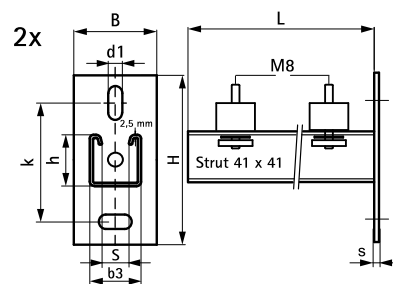

Walraven Sada konzol Clim ISO – Strut (stěnové lišty)

(H 19 10)

stěnové upevňovací zařízení

Vlastnosti a výhody

- univerzální upevňovací souprava
- vhodné upevnění na stěnu pro klimatizace, kotle, kompresory a další těžké materiály
- materiál: ocel 1.0332
- žárový zinek
- zvuková izolace pomocí vibračních izolátorů (vyrobena z vulkanizovaného kaučuku)
- obsahuje:
 - 2 konzoly z Strut 41x41
 - 2 délky ze Strut 41x21
 - 4 vibrační izolátory
 - 6 koncových ucpávek

Výr. č.	L	B	b3	H	h	s	d1	S	k	T _(inst.) (Nm)	Od lišty	F _{a,z} (N)	M.Bal.	Hmot./MJ (g)
6901945	450 mm	48	41	130	41	7	30 x 13	22	87,5	15,0	Strut 41x41	800	1	6019.00
6901960	600 mm	48	41	130	41	7	30 x 13	22	87,5	15,0	Strut 41x41	600	1	6800.00