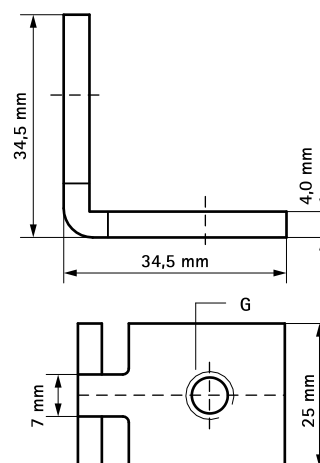

Walraven Úhlové kluzné matice

(G 30 25)

upevnění na lišty Walraven RapidRail®

Vlastnosti a výhody

- pro lišty 30x15, 30x20, 30x30, 30x45, 38x40
- pozinkováno
- materiál: ocel

Výr. č.	G	T _(inst.) (Nm)	Pro lišty	M.Bal.	V.Bal.	Hmot./MJ (g)
6513709	M8	15,0	27x18, 30x15, 30x20, 30x30, 30x45, 38x40	25	250	46.00