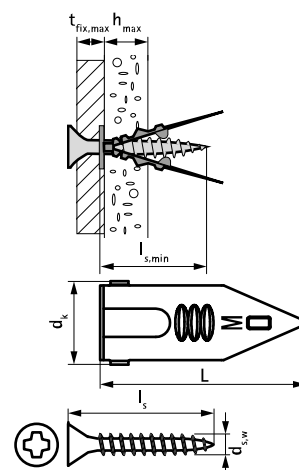

## WPF Hmoždinky pro sádrokarton

(L 07 22)

upevnění do sádrokartonu bez vrtání

61100XX

61102XX

## Vlastnosti a výhody

- rychlá a snadná instalace
- centrální vedení závitu zajišťuje optimální umístění šroubu
- bez vrtání
- ostrý hrot umožňuje přesnou montáž
- pro použití s vruty  $\varnothing$  3,5-5,0 mm
- Použití:
  - interiérové dekorace
  - obrazy
  - svítidla
  - elektroinstalace
- materiál: ocel
- pozinkováno
- druh podkladu:
  - sádrokarton