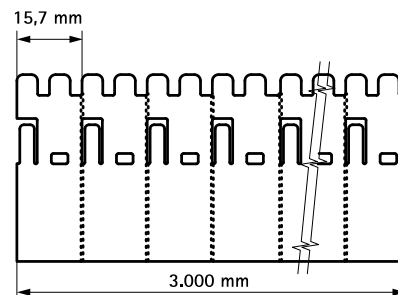

Walraven Pacifyre® EFC Protipožární manžeta

(U 04 25)

pro utěsnění plastového a vícevrstvého potrubí

ETA 13/0793

Vlastnosti a výhody

- vhodné pro oblasti, které jsou obtížně přístupné, jako jsou rohy
- je požadován malý počet intumescentních vrstev, tudíž vrtání menších otvorů je možné
- vhodné i do vlhkých podmínek
- řešení problémů: snadná na úpravu přímo na stavbě
- utěsnění v rozích pomocí části manžety je povoleno předpisy (pouze 2/3 je třeba obalit)
- pouze 1 krabice pro řadu průstupů a všech rozměrů potrubí
- vysoká flexibilita díky samolepicí pásce
- žádný odpad
- včetně všech upevňovacích materiálů
- testováno dle EN 1366-3
- Evropské schválení: ETA-13/0793

2132100600

2132100601

18x

2132100602

Výr. č.	Model	Typ	L	B (mm)	s (mm)	Obs.	M.Bal.	Hmot./MJ (g)
2132100600	-	-				Krabice*	-	2500.00
2132100601	-	-				Doplňení: 3m nerezový pás	1	455.00
2132100602	-	-				Doplňení: 18 háků + hmoždinky, šrouby a podložky	18	330.00
2132100603	Karta plastová, pro stěny a stropy	International				-	-	15.00
2132100604	-	-	10 m,	40	2	10 m Pacifyre® IM3 pásy	2	1173.00

* Obsah krabice: 3 m Pacifyre® EFC nerezového pásu, 10 m Pacifyre® EFC zpěňující pásy, 18 ks Pacifyre® EFC nerezových háčků, 1 ks Pacifyre® EFC upevňovací sady (18 ks šroubů s drážkou Torx, 18 ks podložek, 18 ks BIS Star hmoždinek), Pacifyre® EFC montážní návod, 6 ks Pacifyre® ID-karty plastové