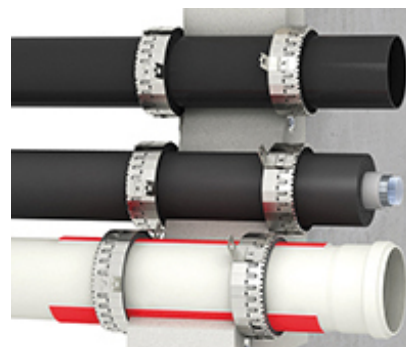

Walraven Pacifyre® EFC Protipožární manžeta

(U 04 25)

pro utěsnění plastového a vícevrstvého potrubí

ETA 13/0793

Vlastnosti a výhody

- vhodné pro oblasti, které jsou obtížně přístupné, jako jsou rohy
- je požadován malý počet intumescentních vrstev, tudíž vrtání menších otvorů je možné
- vhodné i do vlhkých podmínek
- řešení problémů: snadná na úpravu přímo na stavbě
- utěsnění v rozích pomocí části manžety je povoleno předpisy (pouze 2/3 je třeba obalit)
- pouze 1 krabice pro řadu průstupů a všech rozměrů potrubí
- vysoká flexibilita díky samolepicí pásce
- žádný odpad
- včetně všech upevňovacích materiálů
- testováno dle EN 1366-3
- Evropské schválení: ETA-13/0793

2132100600

2132100601

18x

2132100602

Výr. č.	Model	Typ	L	B (mm)	s (mm)	Obs.	M.Bal.	Hmot./MJ (g)
2132100600	-	-				Krabice*	-	2500.00
2132100601	-	-				Doplňení: 3m nerezový pás	1	455.00
2132100602	-	-				Doplňení: 18 háků + hmoždinky, šrouby a podložky	18	330.00
2132100603	Karta plastová, pro stěny a stropy	International				-	-	15.00
2132100604	-	-	10 m,	40	2	10 m Pacifyre® IM3 pásy	2	1173.00

* Obsah krabice: 3 m Pacifyre® EFC nerezového pásu, 10 m Pacifyre® EFC zpěňující pásy, 18 ks Pacifyre® EFC nerezových háčků, 1 ks Pacifyre® EFC upevňovací sady (18 ks šroubů s drážkou Torx, 18 ks podložek, 18 ks BIS Star hmoždinek), Pacifyre® EFC montážní návod, 6 ks Pacifyre® ID-karty plastové