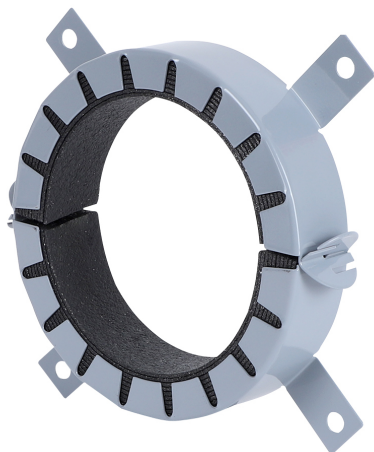

Walraven Pacifyre® AWM II+ Protipožární manžeta

(U 04 30)

k utěsnění izolovaného nebo neizolovaného hořlavého potrubí a vícevrstvého potrubí 32 - 400 mm

Vlastnosti a výhody

- pro utěsnění prostupu neizolovaného kovového potrubí v souladu například s ČSN 13501, ve zdi a stropích s protipožárním požadavkem
- malá výška manžety umožňuje instalaci kolen, souvislých nebo šikmých trubek přímo u prostupu
- vhodné pro šikmé prostupy
- je možná instalace telekomunikačního potrubí nebo chráničky až se 2 kabely
- vhodné i do místností s vlhkým prostředím
- mělo by být umístěno z obou stran zdi nebo pod stropem
- různé utěsnění šířky spáry
- zvuková izolace přes PE potrubí (pro maximální tloušťku izolace, viz pokyny pro instalaci)
- nulová vzdálenost mezi manžetami je možná
- Evropské schválení: ETA-24/0840

Výr. č.	D (mm)	d (mm)	Model	B (mm)	H (mm)	M.Bal.	Hmot./MJ (g)
2134032034	32	36	2 fixační body	50	26	10	86.00
2134040042	40	44	2 fixační body	58	26	10	93.00
2134050052	50	54	2 fixační body	68	26	10	103.00
2134063065	63	67	4 fixační body	94	26	10	200.00
2134075077	75	79	4 fixační body	106	26	10	225.00
2134090092	90	94	4 fixační body	132	26	10	383.00
2134110112	110	114	4 fixační body	155	26	10	486.00
2134125125	125	129	4 fixační body	172	40	2	780.00
2134140140	140	144	4 fixační body	200	40	2	1120.00
2134160160	160	164	4 fixační body	220	40	2	1175.00
2134180180	180	184	8 fixačních bodů	264	40	2	2100.00
2134200200	200	204	8 fixačních bodů	284	40	2	2375.00
2134225225	225	239	10 fixačních bodů	328	50	1	2500.00
2134250250	250	264	10 fixačních bodů	353	50	1	2800.00
2134280280	280	289	12 fixačních bodů	378	50	1	3500.00
2134300300	300	314	12 fixačních bodů	403	50	1	3300.00
2134315315	315	328	12 fixačních bodů	417	50	1	3500.00
2134355355	355	364	12 fixačních bodů	453	50	1	4600.00
2134400400	400	414	12 fixačních bodů	503	50	1	5200.00