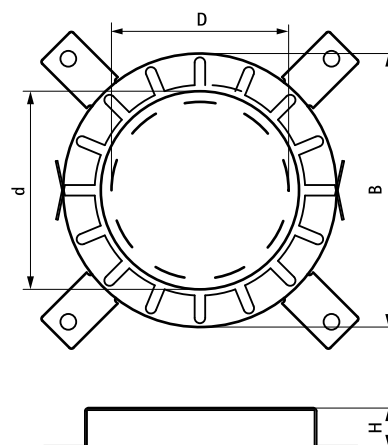

Walraven Pacifyre® AWM II+ Protipožární manžeta

(U 04 30)

k utěsnění izolovaného nebo neizolovaného hořlavého potrubí a vícevrstvého potrubí 32 - 400 mm

Vlastnosti a výhody

- pro utěsnění prostupu neizolovaného kovového potrubí v souladu například s ČSN 13501, ve zdi a stropích s protipožárním požadavkem
- malá výška manžety umožňuje instalaci kolen, souvislých nebo šikmých trubek přímo u prostupu
- vhodné pro šikmé prostupy
- je možná instalace telekomunikačního potrubí nebo chráničky až se 2 kabely
- vhodné i do místností s vlhkým prostředím
- mělo by být umístěno z obou stran zdi nebo pod stropem
- různé utěsnění šířky spáry
- zvuková izolace přes PE potrubí (pro maximální tloušťku izolace, viz pokyny pro instalaci)
- nulová vzdálenost mezi manžetami je možná
- Evropské schválení: ETA-24/0840

Výr. č.	D (mm)	d (mm)	Model	B (mm)	H (mm)	M.Bal.	Hmot./MJ (g)
2134032034	32	36	2 fixační body	50	26	10	86.00
2134040042	40	44	2 fixační body	58	26	10	93.00
2134050052	50	54	2 fixační body	68	26	10	103.00
2134063065	63	67	4 fixační body	94	26	10	200.00
2134075077	75	79	4 fixační body	106	26	10	225.00
2134090092	90	94	4 fixační body	132	26	10	383.00
2134110112	110	114	4 fixační body	155	26	10	486.00
2134125125	125	129	4 fixační body	172	40	2	780.00
2134140140	140	144	4 fixační body	200	40	2	1120.00
2134160160	160	164	4 fixační body	220	40	2	1175.00
2134180180	180	184	8 fixačních bodů	264	40	2	2100.00
2134200200	200	204	8 fixačních bodů	284	40	2	2375.00
2134225225	225	239	10 fixačních bodů	328	50	1	2500.00
2134250250	250	264	10 fixačních bodů	353	50	1	2800.00
2134280280	280	289	12 fixačních bodů	378	50	1	3500.00
2134300300	300	314	12 fixačních bodů	403	50	1	3300.00
2134315315	315	328	12 fixačních bodů	417	50	1	3500.00
2134355355	355	364	12 fixačních bodů	453	50	1	4600.00
2134400400	400	414	12 fixačních bodů	503	50	1	5200.00