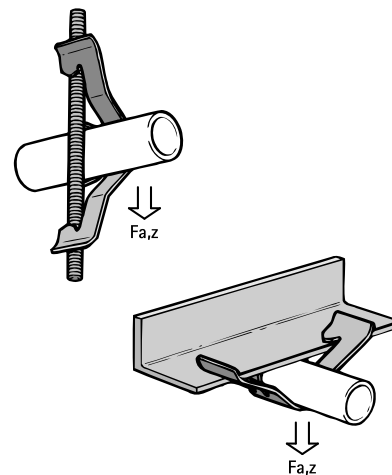

Britclips® TRC

pro závitové tyče nebo nosníky 16 - 20 mm

(J 25 05)

Vlastnosti a výhody

- pro rychlé upevnění na závitovou tyč nebo nosník bez sváření či vrtání
- materiál: pružinová ocel (typ C67S odpovídá EN10132)
- povrchová úprava: Delta-Tone 9000 (480 hodin)

Výr. č.	Kód	D (mm)	A (mm)	R	F _{a,z} (N)	M.Bal.	V.Bal.	Hmot./MJ (g)
55922510	TRCM10	16 - 20	6 - 9	M6 - M8 / M10	450	100	400	23.00

Pouze pro použití se statickým zatížením.

Uvedené zatížení je pro aplikaci na nosník, pro aplikaci se závitovou tyčí je $F_{a,z} = 220 \text{ N}$.