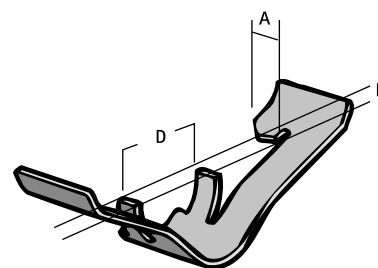

Britclips® TRC

pro závitové tyče nebo nosníky 16 - 20 mm

(J 25 05)

Vlastnosti a výhody

- pro rychlé upevnění na závitovou tyč nebo nosník bez sváření či vrtání
- materiál: pružinová ocel (typ C67S odpovídá EN10132)
- povrchová úprava: Delta-Tone 9000 (480 hodin)

Výr. č.	Kód	D (mm)	A (mm)	R	F _{a,z} (N)	M.Bal.	V.Bal.	Hmot./MJ (g)
55922510	TRCM10	16 - 20	6 - 9	M6 - M8 / M10	450	100	400	23.00

Pouze pro použití se statickým zatížením.

Uvedené zatížení je pro aplikaci na nosník, pro aplikaci se závitovou tyčí je $F_{a,z} = 220 \text{ N}$.