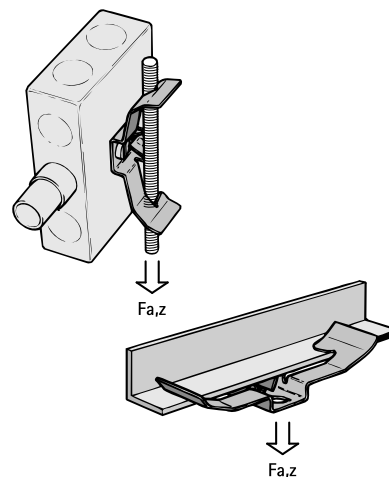

## Britclips® TR

pro závitové tyče nebo nosníky

(J 25 15)

### Vlastnosti a výhody

- pro rychlé upevnění na závitovou tyč nebo nosník bez sváření či vrtání
- s vnitřním závitem nebo otvorem pro univerzální použití
- materiál: pružinová ocel (typ C67S odpovídá EN10132)
- povrchová úprava: Delta-Tone 9000 (480 hodin)