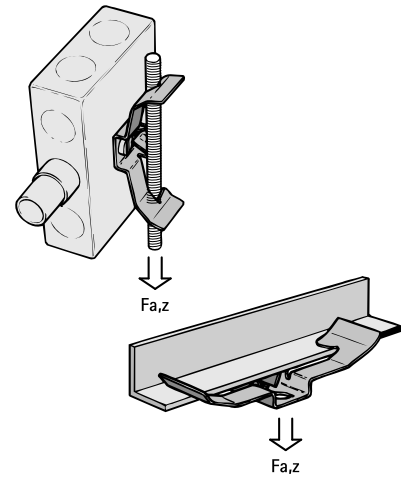

## Britclips® TR

pro závitové tyče nebo nosníky

(J 25 15)

### Vlastnosti a výhody

- pro rychlé upevnění na závitovou tyč nebo nosník bez sváření či vrtání
- s vnitřním závitem nebo otvorem pro univerzální použití
- materiál: pružinová ocel (typ C67S odpovídá EN10132)
- povrchová úprava: Delta-Tone 9000 (480 hodin)