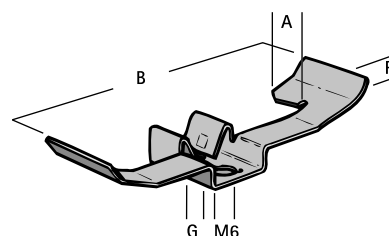

Doplňky

Walraven Závitové kolíky
Walraven Závitové tyče