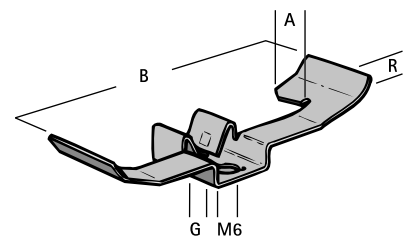

Doplňky

Walraven Závitové kolíky
Walraven Závitové tyče