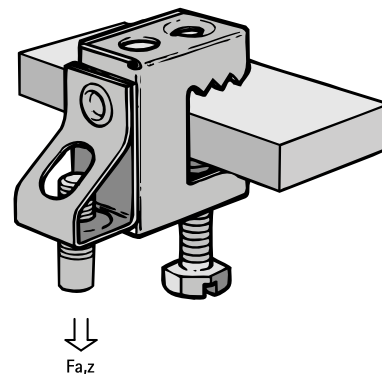

## Britclips® SB ICT

pro nosníky 2 - 17 mm

(J 15 25)

### Vlastnosti a výhody

- pro pevné upevnění na ocelové konstrukce bez sváření a vrtání
- s držákem na závitovou tyč (tyč je výškově nastavitelná šroubováním)
- materiál: pružinová ocel (typ C67S odpovídá EN10132)
- povrchová úprava: Delta-Tone 9000 (480 hodin)