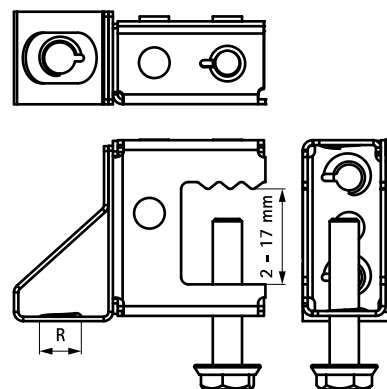

Doplňky

Walraven Závitové kolíky
Walraven Závitové tyče

Alternativa

Britclips® Tiger