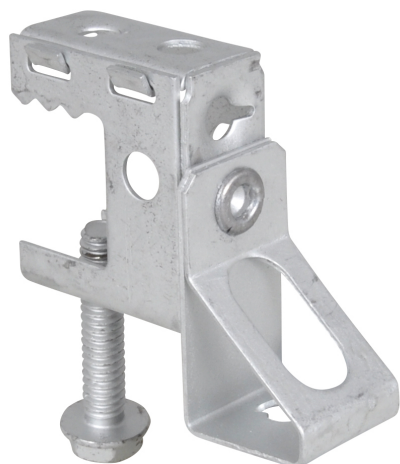

## Britclips® SB ICT

pro nosníky 2 - 17 mm

(J 15 25)

### Vlastnosti a výhody

- pro pevné upevnění na ocelové konstrukce bez sváření a vrtání
- s držákem na závitovou tyč (tyč je výškově nastavitelná šroubováním)
- materiál: pružinová ocel (typ C67S odpovídá EN10132)
- povrchová úprava: Delta-Tone 9000 (480 hodin)