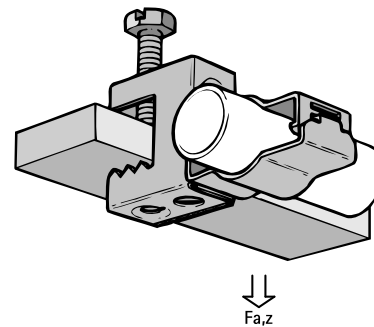

Britclips® SB ICCS

pro nosníky 2 - 17 mm

(J 15 20)

Vlastnosti a výhody

- použitelné pro upevnění potrubí nebo kabelů horizontálně, vertikálně nebo křížně podél nosníku
- příchytka vedení se otáčí o 360°
- klip k vedení má čelistní uzavírání (použijte k uzavření kleště)
- materiál: pružinová ocel (typ C67S odpovídá EN10132)
- povrchová úprava: Delta-Tone 9000 (480 hodin)

Výr. č.	Kód	D (mm)	F _{a,z} (N)	M.Bal.	V.Bal.	Hmot./MJ (g)
53122617	SB17 ICCS26	23 - 25	450	50	200	43.00

Pouze pro použití se statickým zatížením.