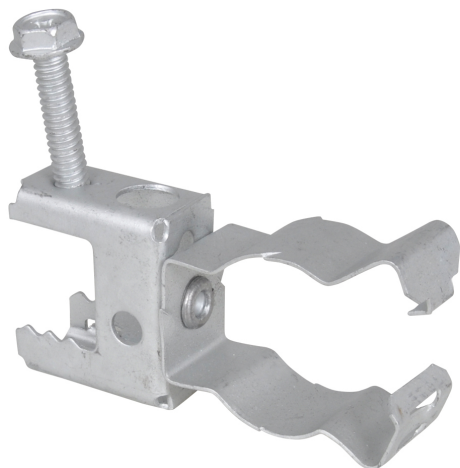

Britclips® SB ICCS

pro nosníky 2 - 17 mm

(J 15 20)

Vlastnosti a výhody

- použitelné pro upevnění potrubí nebo kabelů horizontálně, vertikálně nebo křížně podél nosníku
- příchytka vedení se otáčí o 360°
- klip k vedení má čelistní uzavírání (použijte k uzavření kleště)
- materiál: pružinová ocel (typ C67S odpovídá EN10132)
- povrchová úprava: Delta-Tone 9000 (480 hodin)

Výr. č.	Kód	D (mm)	F _{a,z} (N)	M.Bal.	V.Bal.	Hmot./MJ (g)
53122617	SB17 ICCS26	23 - 25	450	50	200	43.00

Pouze pro použití se statickým zatížením.