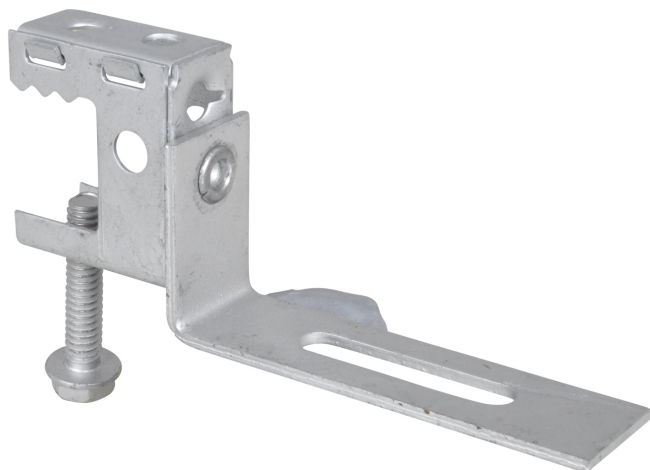

Britclips® SB CT

pro nosníky 2 - 17 mm

(J 15 10)

Vlastnosti a výhody

- pro pevné upevnění na ocelové konstrukce bez sváření a vrtání
- pro lehké kabelové kanály
- materiál: Britclips® SB z pružinová ocel (typ C67S odpovídá EN10132); ostatní části z oceli
- povrchová úprava: Delta-Tone 9000 (480 hodin)

Výr. č.	Kód	F _{a,z} (N)	M.Bal.	V.Bal.	Hmot./MJ (g)
53920017	SB17 CT	150	50	200	110.00
<i>Pouze pro použití se statickým zatížením.</i>					