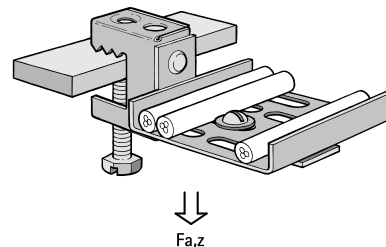

Britclips® SB CT

pro nosníky 2 - 17 mm

(J 15 10)

Vlastnosti a výhody

- pro pevné upevnění na ocelové konstrukce bez sváření a vrtání
- pro lehké kabelové kanály
- materiál: Britclips® SB z pružinová ocel (typ C67S odpovídá EN10132); ostatní části z oceli
- povrchová úprava: Delta-Tone 9000 (480 hodin)

Výr. č.	Kód	F _{a,z} (N)	M.Bal.	V.Bal.	Hmot./MJ (g)
53920017	SB17 CT	150	50	200	110.00
<i>Pouze pro použití se statickým zatížením.</i>					