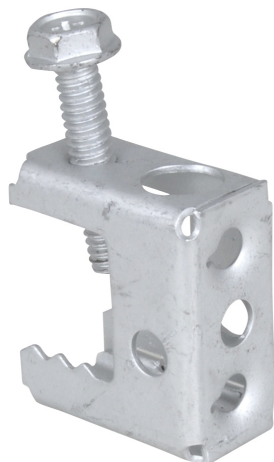

Britclips® SB

pro nosníky 2 - 17 mm

(J 15 05)

Vlastnosti a výhody

- pro pevné upevnění na ocelové konstrukce bez sváření a vrtání
- různé možnosti upěvnění objímky (horizontální a vertikální)
- se závitovou spojkou M6
- materiál: pružinová ocel (typ C67S odpovídá EN10132)
- povrchová úprava: Delta-Tone 9000 (480 hodin)

Výr. č.	Kód	A (mm)	R	G	h (mm)	d1 (mm)	d2 (mm)	F _{a,z} (N)	M.Bal.	V.Bal.	Hmot./ MJ (g)
53420717	SB17 6,5	2 - 17	11 mm	Ø 6,0 mm	36	M6	6,0	550	100	400	27.00
53421117	SB17 11	2 - 17	11 mm	Ø 11,0 mm	36	M6	6,0	550	100	400	27.00

Pouze pro použití se statickým zatížením.

Doplňky

Walraven Závitové kolíky
Walraven Závitové tyče

Alternativa

Britclips® Tiger