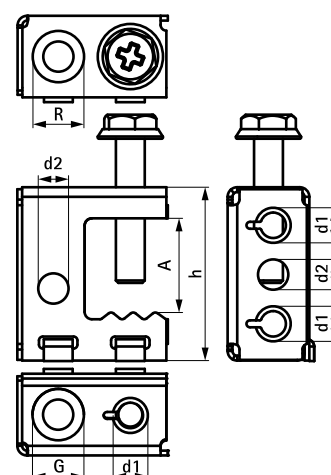

Vlastnosti a výhody

- pro pevné upevnění na ocelové konstrukce bez sváření a vrtání
- různé možnosti upěvnění objímky (horizontální a vertikální)
- se závitovou spojkou M6
- materiál: pružinová ocel (typ C67S odpovídá EN10132)
- povrchová úprava: Delta-Tone 9000 (480 hodin)

Výr. č.	Kód	A (mm)	R	G	h (mm)	d1 (mm)	d2 (mm)	F_{a,z} (N)	M.Bal.	V.Bal.	Hmot./ MJ (g)
53420717	SB17 6,5	2 - 17	11 mm	Ø 6,0 mm	36	M6	6,0	550	100	400	27.00
53421117	SB17 11	2 - 17	11 mm	Ø 11,0 mm	36	M6	6,0	550	100	400	27.00

Pouze pro použití se statickým zatížením.