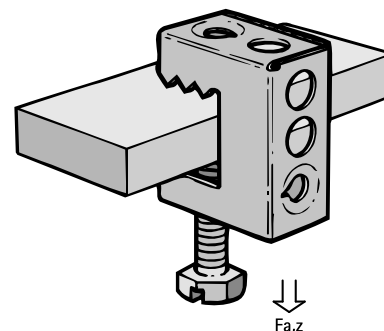

Britclips® SB

pro nosníky 2 - 17 mm

(J 15 05)

Vlastnosti a výhody

- pro pevné upevnění na ocelové konstrukce bez sváření a vrtání
- různé možnosti upěvnění objímky (horizontální a vertikální)
- se závitovou spojkou M6
- materiál: pružinová ocel (typ C67S odpovídá EN10132)
- povrchová úprava: Delta-Tone 9000 (480 hodin)

Výr. č.	Kód	A (mm)	R	G	h (mm)	d1 (mm)	d2 (mm)	F _{a,z} (N)	M.Bal.	V.Bal.	Hmot./ MJ (g)
53420717	SB17 6,5	2 - 17	11 mm	Ø 6,0 mm	36	M6	6,0	550	100	400	27.00
53421117	SB17 11	2 - 17	11 mm	Ø 11,0 mm	36	M6	6,0	550	100	400	27.00