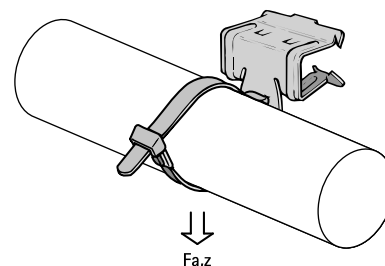

Britclips® FC TB

pro nosníky 2 - 30 mm

(J 05 15)

Vlastnosti a výhody

- pro pevné upevnění na ocelové konstrukce bez sváření a vrtání
- s uchycením pro stahovací pásku (až do šíře 7,6 mm)
- materiál: uchycení z pružinové oceli (typ C67S odpovídá EN10132); Pásková příchytka z PA (polyamid), černá
- povrchová úprava: Delta-Tone 9000 (480 hodin)

Výr. č.	Kód	A (mm)	h (mm)	F _{a,z} (N)	M.Bal.	V.Bal.	Hmot./MJ (g)
50320004	FC4 TB	2 - 4	27	220	100	400	12.00
50320009	FC8 TB	4 - 8	39	220	100	400	21.00
50320016	FC14 TB	8 - 14	41	220	100	400	24.00
50320020	FC20 TB	14 - 20	47	220	100	400	32.00
50320030	FC28 TB	20 - 28	50	220	100	400	38.00