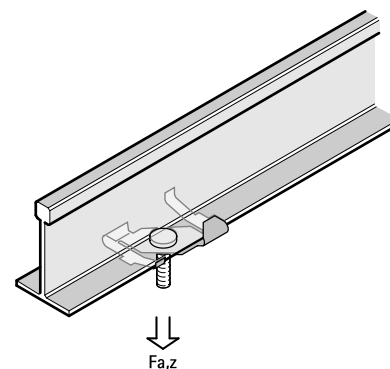

Britclips® ACO

pro podhledové rastry 25 mm

(J 35 30)

Vlastnosti a výhody

- otočením pevně upevněno
- pro upevnění na stropní konstrukce
- se závitovým kolíkem M6 (délky viz. tabulka) pro upevnění objímky, instalační krabice, apod.
- s ohnutými konci proti sklouznutí
- materiál: pružinová ocel (typ C67S odpovídá EN10132)
- povrchová úprava: Delta-Tone 9000 (480 hodin)

Výr. č.	Kód	G	F _{a,z} (N)	M.Bal.	V.Bal.	Hmot./MJ (g)
56521102	ACO M6x11	M6 x 11 mm	220	100	400	7.00
56521602	ACO M6x16	M6 x 16 mm	220	100	400	11.50

Pouze pro použití se statickým zatížením.

Doplňky

starQuick® Objímky (šedé)