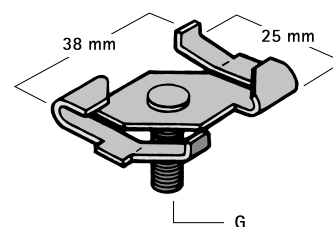

Britclips® ACO

pro podhledové rastry 25 mm

(J 35 30)

Vlastnosti a výhody

- otočením pevně upevněno
- pro upevnění na stropní konstrukce
- se závitovým kolíkem M6 (délky viz. tabulka) pro upevnění objímky, instalační krabice, apod.
- s ohnutými konci proti sklouznutí
- materiál: pružinová ocel (typ C67S odpovídá EN10132)
- povrchová úprava: Delta-Tone 9000 (480 hodin)

Výr. č.	Kód	G	F _{a,z} (N)	M.Bal.	V.Bal.	Hmot./MJ (g)
56521102	ACO M6x11	M6 x 11 mm	220	100	400	7.00
56521602	ACO M6x16	M6 x 16 mm	220	100	400	11.50

Pouze pro použití se statickým zatížením.

Doplňky

starQuick® Objímky (šedé)