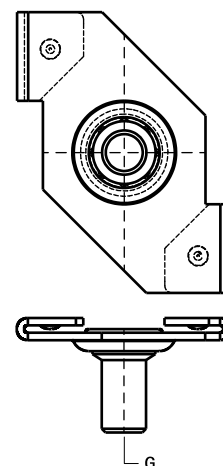

Doplňky

starQuick® Objímky (šedé)