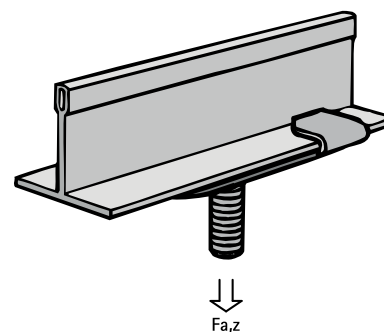

## Britclips® ACC25

pro podhledové rastry 25 mm

(J 35 10)

### Vlastnosti a výhody

- otočením pevně upevněno
- pro upevnění na stropní konstrukce
- se závitovým kolíkem M6 (délky viz. tabulka) pro upevnění objímky, instalační krabice, apod.
- povrchová úprava: Delta-Tone 9000 (480 hodin)
- materiál: pružinová ocel (typ C67S odpovídá EN10132)