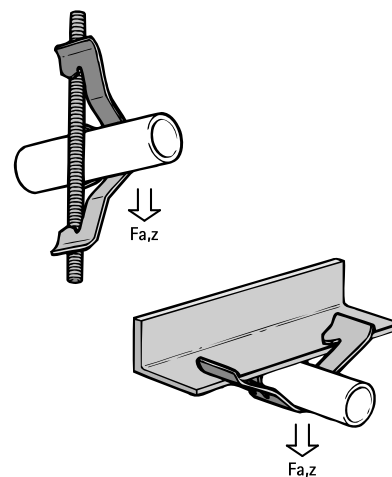

## Britclips® TRC

pro závitové tyče nebo nosníky 16 - 20 mm

(J 25 05)

### Vlastnosti a výhody

- pro rychlé upevnění na závitovou tyč nebo nosník bez sváření či vrtání
- materiál: pružinová ocel (typ C67S odpovídá EN10132)
- povrchová úprava: Delta-Tone 9000 (480 hodin)

Výr. č.	Kód	D (mm)	A (mm)	R	$F_{a,z}$ (N)	M.Bal.	V.Bal.
55922510	TRCM10	16 - 20	6 - 9	M6 - M8 / M10	450	100	400

Pouze pro použití se statickým zatížením.

Uvedené zatížení je pro aplikaci na nosník, pro aplikaci se závitovou tyčí je  $F_{a,z} = 220 \text{ N}$ .