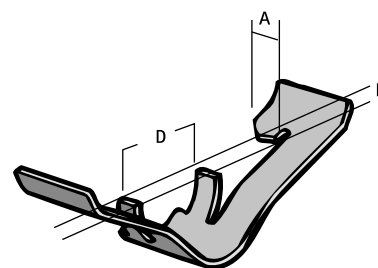

## Britclips® TRC

pro závitové tyče nebo nosníky 16 - 20 mm

(J 25 05)

### Vlastnosti a výhody

- pro rychlé upevnění na závitovou tyč nebo nosník bez sváření či vrtání
- materiál: pružinová ocel (typ C67S odpovídá EN10132)
- povrchová úprava: Delta-Tone 9000 (480 hodin)

Výr. č.	Kód	D (mm)	A (mm)	R	$F_{a,z}$ (N)	M.Bal.	V.Bal.
55922510	TRCM10	16 - 20	6 - 9	M6 - M8 / M10	450	100	400

Pouze pro použití se statickým zatížením.

Uvedené zatížení je pro aplikaci na nosník, pro aplikaci se závitovou tyčí je  $F_{a,z} = 220 \text{ N}$ .