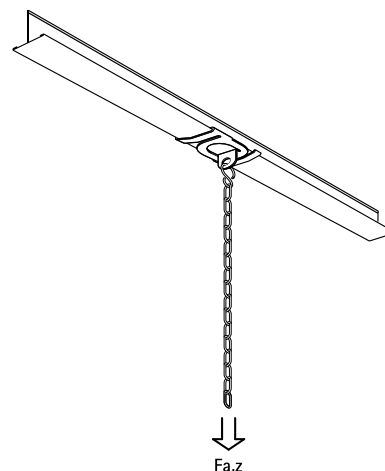

Britclips® ACHW / ACHZ

pro podhledové rastry 25 mm

(J 35 40)

Vlastnosti a výhody

- otočením pevně upevněno
- pro upevnění na stropní konstrukce
- s upevňovacím otvorem (Ø 7,0 mm) pro uchycení S-Háčku, apod.
- materiál: pružinová ocel (typ C67S odpovídá EN10132)

Výr. č.	Kód	d1 (mm)	F _{a,z} (N)	PÚ.	M.Bal.	V.Bal.
56090025	ACHW	7,0	220	epoxidový prášek (bílá)	100	500
56030025	ACHZ	7,0	220	pozinkováno	100	500

Pouze pro použití se statickým zatížením.

Doplňky

BIS S-Háčky
BIS Řetízky (DIN 5685)