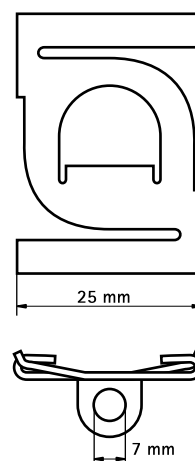

Britclips® ACHW / ACHZ

pro podhledové rastry 25 mm

(J 35 40)

Vlastnosti a výhody

- otočením pevně upevněno
- pro upevnění na stropní konstrukce
- s upevňovacím otvorem (Ø 7,0 mm) pro uchycení S-Háčku, apod.
- materiál: pružinová ocel (typ C67S odpovídá EN10132)

Výr. č.	Kód	d1 (mm)	F _{a,z} (N)	PÚ.	M.Bal.	V.Bal.
56090025	ACHW	7,0	220	epoxidový prášek (bílá)	100	500
56030025	ACHZ	7,0	220	pozinkováno	100	500

Pouze pro použití se statickým zatížením.

Doplňky

BIS S-Háčky
BIS Řetízky (DIN 5685)