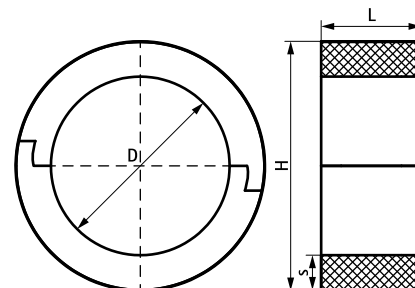

BISOFIX[®] PIR50

pro izolované potrubí 12,0 - 406,4 mm

(D 03 80)

Vlastnosti a výhody

- v kombinaci s izolací z tvrdé pěny
- spoje zakryjte hliníkovou páskou
- neobsahuje CFC, HCFC, formaldehyd nebo kadmium
- požární třída B2
- hustota PIR pro $D < 110 \text{ mm} = 80 \text{ kg/m}^3$
- hustota PIR pro $D > 110 \text{ mm} = 120 \text{ kg/m}^3$
- tepelná vodivost lambda (přibližná hodnota): $0,30 \text{ W/(mK)}$
- teplotní rozsah -45 °C až $+105 \text{ °C}$

Výr. č.	D (mm)	D (")	DN	L	H (mm)	s (mm)	F _{az} (N)	M.Bal.	Hmot./MJ (g)
I500000012	12,0	-	-	75 mm	112,0	50,0	220	25	66.00
I500000015	15,0 - 16,0	-	-	75 mm	115,0	50,0	250	25	69.00
I500000018	17,2 - 18,0	3/8	10	75 mm	118,0	50,0	300	25	72.00
I500000022	21,3 - 22,0	1/2	15	75 mm	122,0	50,0	340	25	76.00
I500000028	26,9 - 28,0	3/4	20	75 mm	128,0	50,0	350	25	80.00
I500000034	33,7 - 35,0	-	-	75 mm	135,0	50,0	370	25	84.00
I500000042	42,4	1 1/4	32	75 mm	142,4	50,0	470	25	88.00
I500000048	48,3	1 1/2	40	75 mm	148,3	50,0	500	15	94.00
I500000054	54,0	-	-	75 mm	154,0	50,0	520	15	101.00
I500000057	56,0 - 57,0	-	-	75 mm	157,0	50,0	520	15	106.00
I500000060	60,3	2	50	75 mm	160,3	50,0	540	15	110.00
I500000064	64,0	-	-	75 mm	164,0	50,0	550	15	115.00
I500000070	70,0	-	-	75 mm	170,0	50,0	600	15	118.00
I500000076	76,1	2 1/2	65	75 mm	176,1	50,0	650	15	122.00
I500000089	88,9	3	80	75 mm	188,9	50,0	690	15	132.00
I500000102	101,6	-	-	75 mm	201,6	50,0	720	5	140.00
I500000108	108,0	-	-	75 mm	208,0	50,0	760	5	152.00
I500000114	114,3	4	100	100 mm	214,3	50,0	1 680	5	310.00
I500000133	133,0	-	-	100 mm	233,0	50,0	2 780	8	356.00
I500000140	139,7	5	125	100 mm	239,7	50,0	2 860	8	372.00
I500000160	159,0 - 160,0	-	-	100 mm	260,0	50,0	3 090	8	462.00
I500000168	168,3	6	150	100 mm	268,3	50,0	3 200	8	480.00
I500000219	219,1	8	200	150 mm	319,1	50,0	4 810	2	642.00
I500000273	273,1	-	-	150 mm	373,1	50,0	5 620	2	724.00
I500000324	323,9	-	-	150 mm	424,0	50,0	6 390	2	906.00
I500000406	406,4	-	-	150 mm	506,4	50,0	6 410	2	1140.00