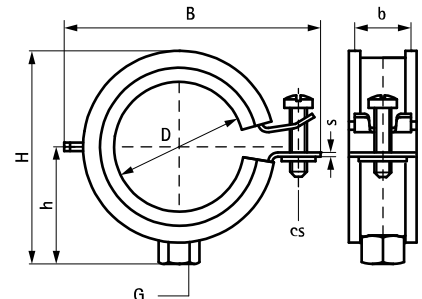

Výr. č.	D	D	DN	G	B	H	h	b x s	cs	F_{a,z}	RAL	M.Bal.	Hmot./ MJ
	(mm)	(°)			(mm)	(mm)	(mm)	(mm)		(N)			(g)
3373018	15 - 18	3/8	10	M8	49	38	22	20 x 1,00	M6	400	RAL²	50	39.50
3373023	20 - 23	1/2	15	M8	54	39	23	20 x 1,00	M6	400	RAL²	50	42.00
3373028	25 - 28	3/4	20	M8	59	44	26	20 x 1,00	M6	500	RAL²	50	48.50
3373035	32 - 35	1	25	M8	65	51	30	20 x 1,00	M6	500	RAL²	50	53.00
3373043	40 - 43	1 1/4	32	M8	74	60	34	20 x 1,25	M6	700	RAL²	50	64.00
3373051	48 - 51	1 1/2	40	M8	82	66	37	20 x 1,25	M6	700	RAL²	50	70.00
3373056	53 - 56	-	-	M8	85	76	42	20 x 1,25	M6	700	RAL²	50	70.00
3373063	59 - 63	2	50	M8	91	82	45	20 x 1,25	M6	700	RAL²	50	88.00
3374018	15 - 18	3/8	10	M8/10	49	44	30	20 x 1,00	M6	400	RAL²	50	44.00
3374023	20 - 23	1/2	15	M8/10	54	47	31	20 x 1,00	M6	400	RAL²	50	46.00
3374028	25 - 28	3/4	20	M8/10	59	52	34	20 x 1,00	M6	500	RAL²	50	53.00
3374035	32 - 35	1	25	M8/10	65	59	38	20 x 1,00	M6	500	RAL²	50	58.50
3374043	40 - 43	1 1/4	32	M8/10	74	68	42	20 x 1,25	M6	700	RAL²	50	68.00
3374051	48 - 51	1 1/2	40	M8/10	82	74	45	20 x 1,25	M6	700	RAL²	50	81.00
3374056	53 - 56	-	-	M8/10	85	84	50	20 x 1,25	M6	700	RAL²	50	75.00
3374063	59 - 63	2	50	M8/10	91	90	53	20 x 1,25	M6	700	RAL²	50	92.00

RAL² = testované, certifikované a externě monitorované dle RAL-GZ 655/B a RAL-GZ 656.

Pro detailní technické informace o RAL certifikovaných produktech, se podívejte na technický list RAL v našem webovém katalogu.