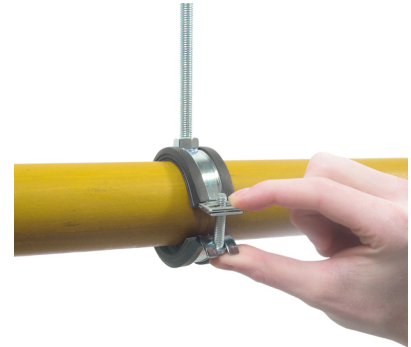

(A 05 04)

BISMAT® Flash

pro kovové potrubí 15 - 63 mm

M8 - M8/10

Vlastnosti a výhody

- jednošroubová objímka
- s BISMAT® Flash rychlouzavíracím systémem
- jednoduché uzavření objímky jednou rukou
- uzavírací šroub může být zabezpečen bez použití nářadí
- materiál: ocel
- pozinkováno
- zvukově izolační vložka EPDM guma, černá
- s gumou odolnou proti stárnutí
- zvukově izolační vložka dle DIN 4109
- optimalizovaná zvuková izolace, díky měkkému uzavření bez nářadí
- redukce zvuku podle normy ISO 3822-1 až 23 dB (A)
- testováno pro požární bezpečnost

Výr. č.	D	D	DN	G	B	H	h	b x s	cs	F _{a,z}	RAL	M.Bal.	Hmot./ MJ
	(mm)	(°)			(mm)	(mm)	(mm)	(mm)		(N)			(g)
3373018	15 - 18	3/8	10	M8	49	38	22	20 x 1,00	M6	400	RAL ²	50	39.50
3373023	20 - 23	1/2	15	M8	54	39	23	20 x 1,00	M6	400	RAL ²	50	42.00
3373028	25 - 28	3/4	20	M8	59	44	26	20 x 1,00	M6	500	RAL ²	50	48.50
3373035	32 - 35	1	25	M8	65	51	30	20 x 1,00	M6	500	RAL ²	50	53.00
3373043	40 - 43	1 1/4	32	M8	74	60	34	20 x 1,25	M6	700	RAL ²	50	64.00
3373051	48 - 51	1 1/2	40	M8	82	66	37	20 x 1,25	M6	700	RAL ²	50	70.00
3373056	53 - 56	-	-	M8	85	76	42	20 x 1,25	M6	700	RAL ²	50	70.00
3373063	59 - 63	2	50	M8	91	82	45	20 x 1,25	M6	700	RAL ²	50	88.00
3374018	15 - 18	3/8	10	M8/10	49	44	30	20 x 1,00	M6	400	RAL ²	50	44.00
3374023	20 - 23	1/2	15	M8/10	54	47	31	20 x 1,00	M6	400	RAL ²	50	46.00
3374028	25 - 28	3/4	20	M8/10	59	52	34	20 x 1,00	M6	500	RAL ²	50	53.00
3374035	32 - 35	1	25	M8/10	65	59	38	20 x 1,00	M6	500	RAL ²	50	58.50
3374043	40 - 43	1 1/4	32	M8/10	74	68	42	20 x 1,25	M6	700	RAL ²	50	68.00
3374051	48 - 51	1 1/2	40	M8/10	82	74	45	20 x 1,25	M6	700	RAL ²	50	81.00
3374056	53 - 56	-	-	M8/10	85	84	50	20 x 1,25	M6	700	RAL ²	50	75.00
3374063	59 - 63	2	50	M8/10	91	90	53	20 x 1,25	M6	700	RAL ²	50	92.00