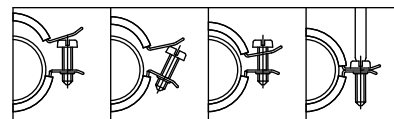

RAL-GZ 655/B
Cert.Nr. 2005-08