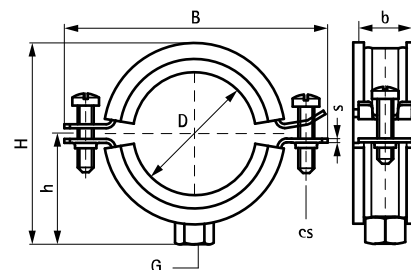

RAL-GZ 655/B
Cert.Nr. 2005-08

RAL-GZ 656
Cert.Nr. 2011-10a

1530-003-15

Výr. č.	D	D	DN	G	B	H	h	b x s	cs	F_{a,z}	RAL	M.Bal.	Hmot./MJ
	(mm)	(°)			(mm)	(mm)	(mm)	(mm)		(N)			(g)
3403064	57 - 64	2	50	M8/10	107	90	52	23 x 2,00	M6	520	RAL²	50	157.00
3403070	64 - 70	-	-	M8/10	115	99	56	23 x 2,00	M6	520	RAL²	50	161.00
3403080	73 - 80	2½	65	M8/10	126	109	61	23 x 2,00	M6	520	RAL²	50	185.00
3403091	83 - 91	3	80	M8/10	137	121	67	25 x 2,50	M6	935	RAL²	25	263.00
3403105	100 - 105	-	-	M8/10	152	135	74	25 x 2,50	M6	935	RAL²	25	293.00
3403114	108 - 114	4	100	M8/10	160	144	79	25 x 2,50	M6	935	RAL²	25	294.00
3403119	116 - 119	-	-	M8/10	165	149	81	25 x 2,50	M6	935	RAL¹	25	319.00
3403125	122 - 125	-	-	M8/10	173	157	85	25 x 2,50	M6	935	RAL¹	25	330.00
3403141	133 - 141	5	125	M8/10	189	170	92	25 x 2,50	M6	935	RAL¹	25	331.00
3423168	159 - 168	6	150	M10	233	198	102	25 x 3,00	M8	1 220	-	10	540.00
3423210	200 - 210	-	-	M10	273	239	122	25 x 3,00	M8	1 220	-	10	700.00
3423219	210 - 219	8	200	M10	284	250	128	25 x 3,00	M8	1 220	-	10	680.00

RAL¹ = testované, certifikované a externě monitorované dle RAL-GZ 655/B.

RAL² = testované, certifikované a externě monitorované dle RAL-GZ 655/B a RAL-GZ 656.

Z Ø 159 mm: s rychlouzavíracím systémem.

Pro detailní technické informace o RAL certifikovaných produktech, se podívejte na technický list RAL v našem webovém katalogu.