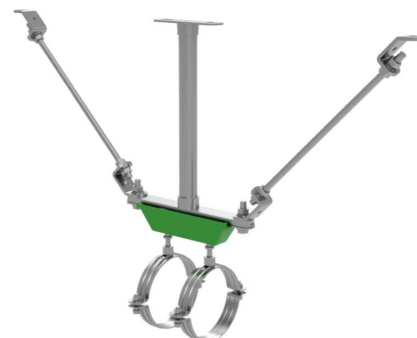

BIS dB-FiX® 80 Sada pro pevný bod s odsazením

(E 05 45)

pro zvukově izolovaný pevný bod

Vlastnosti a výhody

- sestava pro montáž pevného bodu BIS dB-FiX® na stěnu nebo strop s odsazením
- materiál: ocel
- pozinkováno
- výrobek č. 6693808:
 - 4 podpěry pro závitové tyče
 - 1 dB-FiX 80 horní deska 1"
 - 1 stěnový úchyt 1"
 - 2 šrouby, matice, podložky M10
 - 8 matic M12
 - 8 podložek M12

Výr. č.	Pro	M.Bal.	Hmot./MJ (g)
6693808	dB-FiX® 80	5	1750.00

Doplňky

BIS dB-FiX® 80 Kompletní pevný bod
 BIS dB-FiX® 200 Kompletní pevný bod
 Walraven Závitové tyče

Doplňky

Walraven Závitové trubky