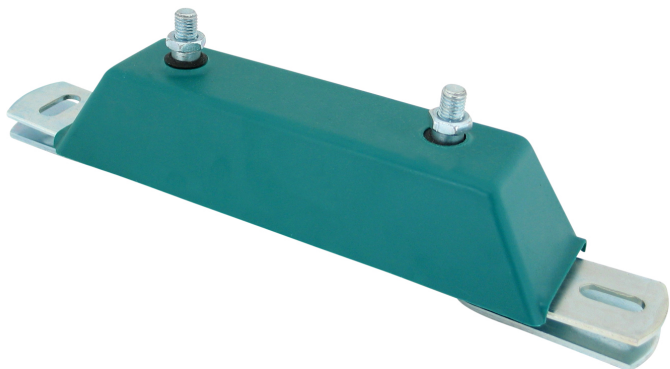

## BIS dB-FiX<sup>®</sup> 200 Kompletní pevný bod

(E 05 25)

pro zvukově izolovaný pevný bod

### Vlastnosti a výhody

- zvukově izolovaný pevný bod pro potrubí až do 8" (objímka BIS HD500 Ø 217 - 227 mm)
- pozinkováno
- zvuková izolace z lisované EPDM gumy
- velmi stabilní
- materiál: ocel
- zvukově izolační vložka dle DIN 4109

### Doplňky

Walraven Montážní systém (středně těžký)  
 - Walraven RapidStrut<sup>®</sup>  
 BIS dB-FiX<sup>®</sup> 80 / 200 Montážní souprava  
 BIS dB-FiX<sup>®</sup> 200 Sada pro pevný bod s odrazením