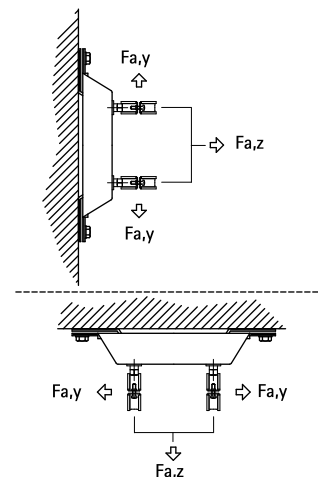

## BIS dB-FiX<sup>®</sup> 200 Kompletní pevný bod

(E 05 25)

pro zvukově izolovaný pevný bod

### Vlastnosti a výhody

- zvukově izolovaný pevný bod pro potrubí až do 8" (objímka BIS HD500 Ø 217 - 227 mm)
- pozinkováno
- zvuková izolace z lisované EPDM gumy
- velmi stabilní
- materiál: ocel
- zvukově izolační vložka dle DIN 4109