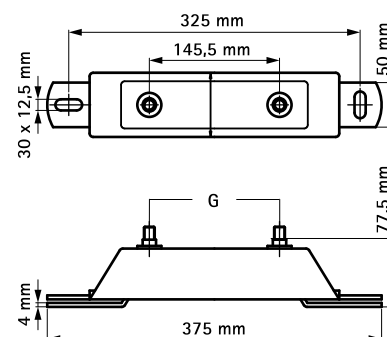

Vlastnosti a výhody

- zvukově izolovaný pevný bod pro potrubí až do 8" (objímka BIS HD500 Ø 217 - 227 mm)
- pozinkováno
- zvuková izolace z lisované EPDM gumy
- velmi stabilní
- materiál: ocel
- zvukově izolační vložka dle DIN 4109

Výr. č.	G	F_{a,z} (N)	F_{a,y} (N)	M.Bal.	Hmot./MJ (g)
6693020	M12	7 000	6 600	5	2050.00