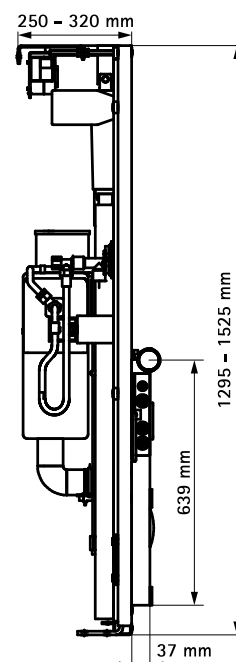

BIS Vario® WC DeLuxe 30 L

(W 13 30)

Vlastnosti a výhody

- 30 cm elektricky výškově nastavitelný předstěnový systém pro WC (lze kombinovat se sprchovacím WC)
- předstěnový systém s Geberit splachovací nádrží
- vhodné pro použití v nemocnicích, rehabilitačních centrech, domech s pečovatelskou službou a ve více generacích domácnostech
- stejné jako Vario® WC DeLuxe 30 S, ale navíc s přídatným napájením a přípojkou vody pro toaletu se sprchou
- pečlivě testováno a vyvíjeno tak, aby co nejvíce odpovídalo standardům DIN 18030 a 33455
- Rozsah dodávky: Konstrukční prvek pro suchou výstavbu, samonosný, vč:
 - odpadní potrubí (vertikální nebo horizontální)
 - upevňovací materiál, šablona pro vrtání, montážní a ovládací návod
 - Dálkové ovládání pro elektrické nastavení výšky a splachování (2x součástí dodávky)
- Výška sedátka v nejnižší poloze 42 cm
- Splachovací nádrž:
 - značka: Geberit typ Omega
 - Objem splachování 7,5 litru (přednastaveno)
 - čelní ovládání
 - včetně ovládacího tlačítka Ellipse (bílé)
 - 10 let záruka
- Volitelné doplňky:
 - sklopné područky (nerezová ocel) (0353060)
 - sklopné područky (nerezová ocel) s elektrickým výškovým nastavením (0353065)
 - S vodičí sadou (0353250) a přídatnými deskami lze kombinovat i s jinými podpůrnými skládacími madly (výrobci)

Výr. č.	Model	CE	M.Bal.	Hmot./MJ (g)
0353605	Odpad svislý	CE	1	65000.00
0353606	Odpad vodorovně	CE	1	65000.00

Doplňky

BIS Vario® WC Sady područek