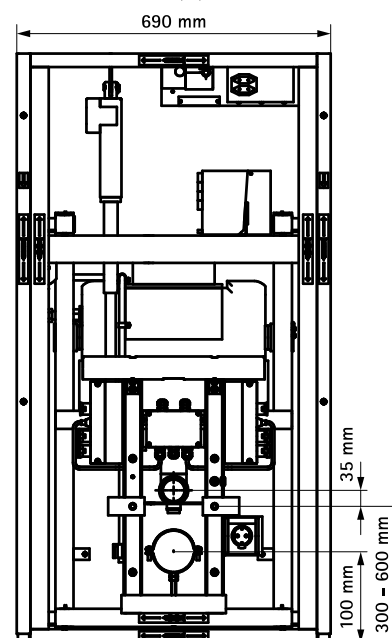

BIS Vario® WC DeLuxe 30 L

(W 13 30)

Vlastnosti a výhody

- 30 cm elektricky výškově nastavitelný předstěnový systém pro WC (lze kombinovat se sprchovacím WC)
- předstěnový systém s Geberit splachovací nádrží
- vhodné pro použití v nemocnicích, rehabilitačních centrech, domech s pečovatelskou službou a ve více generacích domácnostech
- stejné jako Vario® WC DeLuxe 30 S, ale navíc s přídatným napájením a přípojkou vody pro toaletu se sprchou
- pečlivě testováno a vyvíjeno tak, aby co nejvíce odpovídalo standardům DIN 18030 a 33455
- Rozsah dodávky: Konstrukční prvek pro suchou výstavbu, samonosný, vč:
 - odpadní potrubí (vertikální nebo horizontální)
 - upevňovací materiál, šablona pro vrtání, montážní a ovládací návod
 - Dálkové ovládání pro elektrické nastavení výšky a splachování (2x součástí dodávky)
- Výška sedátka v nejnižší poloze 42 cm
- Splachovací nádrž:
 - značka: Geberit typ Omega
 - Objem splachování 7,5 litru (přednastaveno)
 - čelní ovládání
 - včetně ovládacího tlačítka Ellipse (bílé)
 - 10 let záruka
- Volitelné doplňky:
 - sklopné područky (nerezová ocel) (0353060)
 - sklopné područky (nerezová ocel) s elektrickým výškovým nastavením (0353065)
 - S vodičí sadou (0353250) a přídatnými deskami lze kombinovat i s jinými podpůrnými skládacími madly (výrobci)

Výr. č.	Model	CE	M.Bal.	Hmot./MJ (g)
0353605	Odpad svislý	CE	1	65000.00
0353606	Odpad vodorovně	CE	1	65000.00

Doplňky

BIS Vario® WC Sady područek