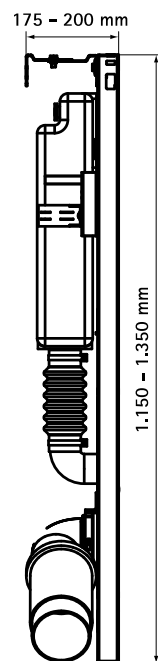

BIS Vario[®] WC Basic 10

(W 13 05)

Vlastnosti a výhody

- 10 cm mechanicky výškově nastavitelný předstěnový systém pro WC
- předstěnový systém s Geberit splachovací nádrží
- vhodné pro použití v nemocnicích, rehabilitačních centrech, domech s pečovatelskou službou a ve více generačních domácnostech
- výškově nastavitelný dokonce i po instalaci a finální úpravě
- Rozsah dodávky: Konstrukční prvek pro suchou výstavbu, samonosný, vč:
 - WC spojovací sada DN 100
 - upevňovací materiál pro stěny i podlahu
 - šablona pro vrtání
 - 100 mm (20 mm nahoru, 80 mm dolů) s ráčnou (není součástí balení)
 - 200 mm výškově nastavitelné nohy
 - 25 mm hloubkově nastavitelné stěnové upevnění
 - dovolené zatížení: 400 kg (testováno v souladu NF X41002, XPD12-208)
 - materiál: ocel, epoxidový nátěr
 - Splachovací nádrž:
 - značka: Geberit typ UP320 Sigma
 - dvojité splachování, objem splachování 4/7,5 litru (přednastaveno)
 - čelní ovládání
 - přívod vody 1/2"
 - 10 let záruka
 - Volitelné doplňky:
 - Všechna běžná ovládací tlačítka Geberit s technologií dvojitého splachování

Výr. č.	Model	Odpad (mm)	M.Bal.	Hmot./MJ (g)
0352510	Univerzální	110	1	20000.00

Doplňky

BIS Vario[®] WC Sady područek