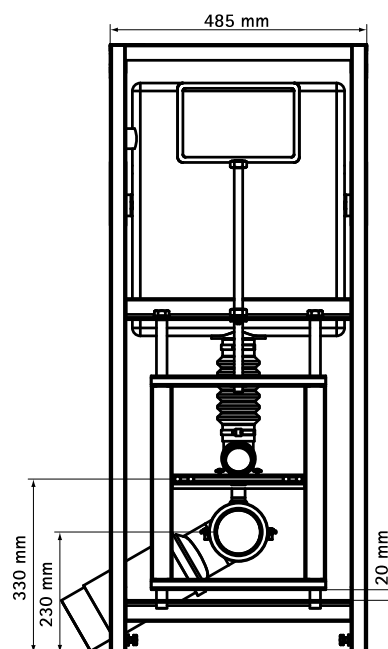

BIS Vario[®] WC Basic 10

(W 13 05)

Vlastnosti a výhody

- 10 cm mechanicky výškově nastavitelný předstěnový systém pro WC
- předstěnový systém s Geberit splachovací nádrží
- vhodné pro použití v nemocnicích, rehabilitačních centrech, domech s pečovatelskou službou a ve více generačních domácnostech
- výškově nastavitelný dokonce i po instalaci a finální úpravě
- Rozsah dodávky: Konstrukční prvek pro suchou výstavbu, samonosný, vč:
 - WC spojovací sada DN 100
 - upevňovací materiál pro stěny i podlahu
 - šablona pro vrtání
 - 100 mm (20 mm nahoru, 80 mm dolů) s ráčnou (není součástí balení)
 - 200 mm výškově nastavitelné nohy
 - 25 mm hloubkově nastavitelné stěnové upevnění
 - dovolené zatížení: 400 kg (testováno v souladu NF X41002, XPD12-208)
 - materiál: ocel, epoxidový nátěr
 - Splachovací nádrž:
 - značka: Geberit typ UP320 Sigma
 - dvojité splachování, objem splachování 4/7,5 litru (přednastaveno)
 - čelní ovládání
 - přívod vody 1/2"
 - 10 let záruka
 - Volitelné doplňky:
 - Všechna běžná ovládací tlačítka Geberit s technologií dvojitého splachování

Výr. č.	Model	Odpad (mm)	M.Bal.	Hmot./MJ (g)
0352510	Univerzální	110	1	20000.00

Doplňky

BIS Vario[®] WC Sady područek