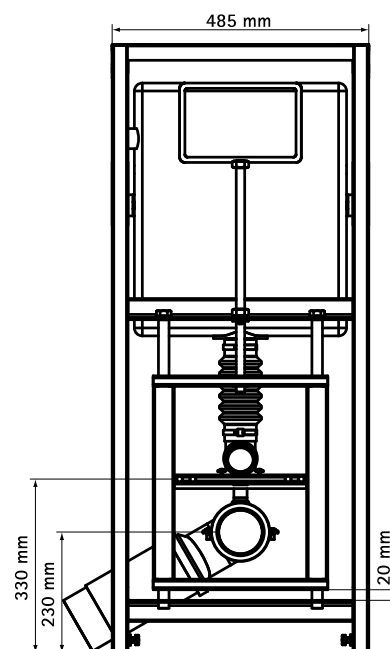

BIS Vario® WC Basic 10

(W 13 05)

Vlastnosti a výhody

- 10 cm mechanicky výškově nastavitelný předstěnový systém pro WC
- předstěnový systém s Geberit splachovací nádržíkou
- vhodné pro použití v nemocnicích, rehabilitačních centrech, domech s pečovatelskou službou a ve více generačních domácnostech
- výškově nastavitelný dokonce i po instalaci a finální úpravě
- Rám:
 - WC spojovací sada DN 100
 - plastový kryt, bílý
 - upevňovací materiál pro stěny i podlahu
 - šablona pro vrtání
- 100 mm (20 mm nahoru, 80 mm dolů) s ráčnou (není součástí balení)
- 200 mm výškově nastavitelné nohy
- 25 mm hloubkově nastavitelné stěnové upevnění
- dovolené zatížení: 400 kg (testováno v souladu NF X41002, XPD12-208)
- materiál: ocel, epoxidový nátěr
- Splachovací nádrž:
 - značka: Geberit typ UP320
 - dvojitě splachování, splachování 3/6 litru (standardně) nebo nastavitelné až do 4/7,5 litru
 - čelní ovládání
 - přívod vody 1/2"
 - 10 let záruka (25 let záruka na dostupnost náhradních dílů)
- Nadstandardní vybavení:
 - infračervené WC - ovládání BISMAT® SanTec Flush
 - manuální ovládání: Geberit Ovladací panely2 tlačítkové splachování: Samba, Bolero, Twist, Sigma50 a Sigma20Start/Stop: Sigma, Bolero, Samba a Tango

Výr. č.	Model	Odpad (mm)	M.Bal.
0352510	Universal	110	1

Doplňky

BIS Vario® WC Sady područek
BIS Vario® WC Basic Keramika