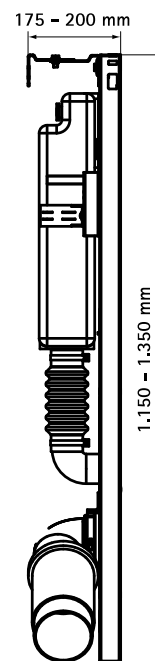

BIS Vario® WC Basic 10

(W 13 05)

Vlastnosti a výhody

- 10 cm mechanicky výškově nastavitelný předstěnový systém pro WC
- předstěnový systém s Geberit splachovací nádržíkou
- vhodné pro použití v nemocnicích, rehabilitačních centrech, domech s pečovatelskou službou a ve více generačních domácnostech
- výškově nastavitelný dokonce i po instalaci a finální úpravě
- Rám:
 - WC spojovací sada DN 100
 - plastový kryt, bílý
 - upevňovací materiál pro stěny i podlahu
 - šablona pro vrtání
- 100 mm (20 mm nahoru, 80 mm dolů) s ráčnou (není součástí balení)
- 200 mm výškově nastavitelné nohy
- 25 mm hloubkově nastavitelné stěnové upevnění
- dovolené zatížení: 400 kg (testováno v souladu NF X41002, XPD12-208)
- materiál: ocel, epoxidový nátěr
- Splachovací nádrž:
 - značka: Geberit typ UP320
 - dvojitě splachování, splachování 3/6 litru (standardně) nebo nastavitelné až do 4/7,5 litru
 - čelní ovládání
 - přívod vody 1/2"
 - 10 let záruka (25 let záruka na dostupnost náhradních dílů)
- Nadstandardní vybavení:
 - infračervené WC - ovládání BISMAT® SanTec Flush
 - manuální ovládání: Geberit Ovladací panely2 tlačítkové splachování: Samba, Bolero, Twist, Sigma50 a Sigma20Start/Stop: Sigma, Bolero, Samba a Tango

Výr. č.	Model	Odpad (mm)	M.Bal.
0352510	Universal	110	1

Doplňky

BIS Vario® WC Sady područek
BIS Vario® WC Basic Keramika