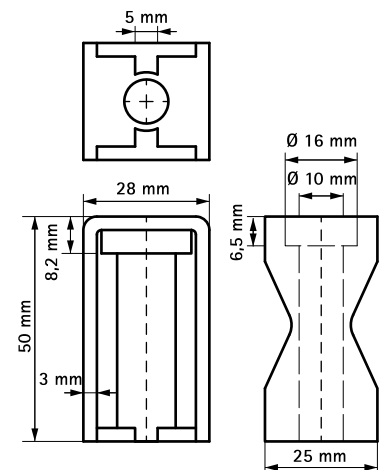

## BIS Twistfix

14 - 72 mm

(J 58 10)

### Vlastnosti a výhody

- šetří místo
- umožňuje upevnění různých průměrů jednou přichytkou
- pro elektrické a optické systémy
- materiál: PA (polyamid), černá
- bez halogenů
- UV odolně
- výrobek č. 658420X: Klasifikace hořlavosti: třída UL 94 HB
- odolné proti teplotám od -18 °C do +66 °C

Výr. č.	D (mm)	Pro lišty	M.Bal.	Hmot./MJ (g)
6584202	14 - 48	27x18, 30x15, 30x20, 28x30, 30x30	100	16.00
6584204	24 - 72	27x18, 30x15, 30x20, 28x30, 30x30	50	61.88