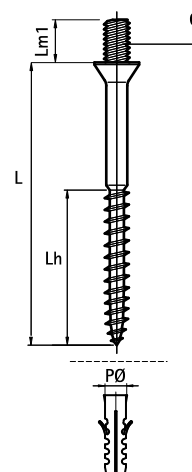

## BIS Nástavné vruty Model A

(K 40 10)

upevnění na zeď nebo strop

985

### Vlastnosti a výhody

■ materiál: ocel

■ pozinkováno

Výr. č.	G	L	Lh (mm)	Lm1 (mm)	PØ (mm)	M.Bal.	V.Bal.
6353635	M6	35 mm	25	8	8	100	2 000
6353650	M6	50 mm	30	6	8	100	1 800
6353680	M6	80 mm	50	6	8	100	500
6353850	M8	50 mm	30	8	10	100	-
6353860	M8	60 mm	30	8	10	100	1 000
6353880	M8	80 mm	30	8	10	100	-
6353890	M8	90 mm	50	12	10	100	500