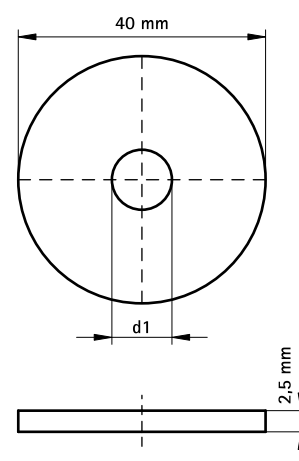

# BIS Strut Podložky – plošné (Nerez – SSt)

(M 55 16)

upevnění na lištu Strut

## Vlastnosti a výhody

- velkoplošná podložka
- materiál: nerezová ocel 1.4401 (A4), AISI 316

Výr. č.	d1 (mm)	Pro lišty	M.Bal.	Hmot./MJ (g)
6537508	Ø 8,5	Strut	100	28.00
6537510	Ø 10,5	Strut	100	20.00
6537512	Ø 12,5	Strut	100	22.00

*Od Ø 10,5 testováno pro požární bezpečnost.*