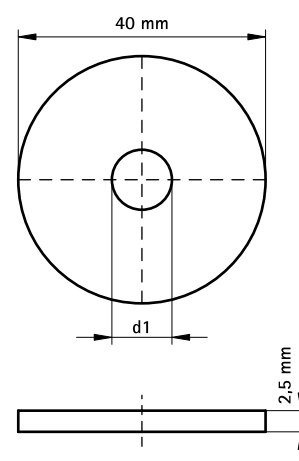

BIS Strut Podložky – plošné (Nerez – SSt)

(M 55 16)

upevnění na lištu Strut

Vlastnosti a výhody

- velkoplošná podložka
- materiál: nerezová ocel 1.4401 (A4), AISI 316

Výr. č.	d1 (mm)	Pro lišty	M.Bal.	Hmot./MJ (g)
6537508	Ø 8,5	Strut	100	28.00
6537510	Ø 10,5	Strut	100	20.00
6537512	Ø 12,5	Strut	100	22.00

Od Ø 10,5 testováno pro požární bezpečnost.

Doplňky

Walraven RapidStrut® Montážní lišty
(Nerez – SSt)
Walraven RapidStrut® Konzoly (Nerez –
SSt)