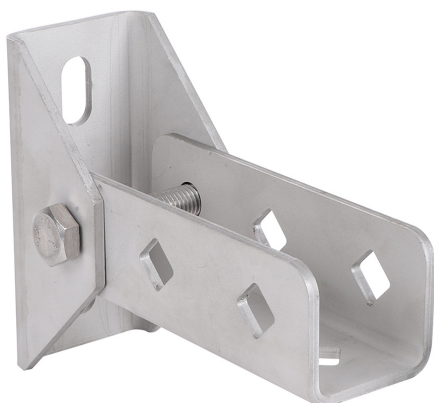

BIS Strut Stěnový úchyt výkyvný (Nerez – SSt)

(M 53 15)

upevnění na zeď, podlahu nebo strop

Vlastnosti a výhody

- stěnový úchyt s výkyvným U-profilem
- pro upevnění montážní lišty na zeď, podlahu nebo strop
- lišta může být upevněna drážkou dolů nebo do strany
- také k vyztužení konstrukcí ze Strut 41x41
- materiál: nerezová ocel 1.4404 (A4) - EN 10088, AISI 316L

Výr. č.	L	B	H	b	s	d1	d2	S	k	k1	Pro lišty	F _{a,z 2}	M.Bal.
		(mm)	(mm)	(mm)	(mm)	(mm)	(mm)	(mm)	(mm)	(mm)		(N)	
66587814	120 mm	83	157	59	4,0	25x12,2	13,8	42	71	50	Strut	9 700	10 *

* Testováno s lištou 41x41x2,5 s průchozími šrouby. Další podrobnosti naleznete v technickém listu.

Doplňky

Walraven RapidStrut® Montážní lišty (Nerez - SSt)
 Walraven RapidStrut® Dvojité montážní lišty (Nerez - SSt)
 Walraven RapidStrut® Konzoly (Nerez -

Doplňky

WTB1 Průvlekové kotvy (Nerez - SSt)
 WDI1 Úderové kotvy (Nerez - SSt)
 Walraven RapidStrut® Kluzné matice s plastem (Nerez - SSt)