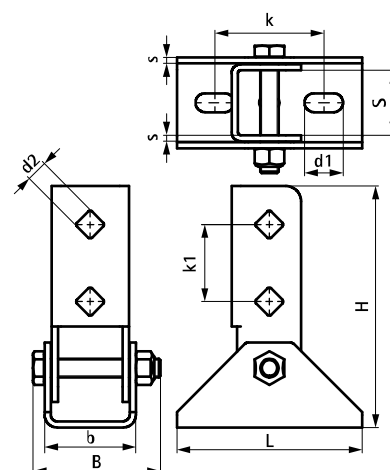

BIS Strut Stěnový úchyt výkyvný (Nerez – SSt)

(M 53 15)

upevnění na zeď, podlahu nebo strop

Vlastnosti a výhody

- stěnový úchyt s výkyvným U-profilem
- pro upevnění montážní lišty na zeď, podlahu nebo strop
- lišta může být upevněna drážkou dolů nebo do strany
- také k vyztužení konstrukcí ze Strut 41x41
- materiál: nerezová ocel 1.4404 (A4) - EN 10088, AISI 316L

Výr. č.	L	B	H	b	s	d1	d2	S	k	k1	Pro lišty	F _{a,z 2}	M.Bal.
		(mm)	(mm)	(mm)	(mm)	(mm)	(mm)	(mm)	(mm)	(mm)		(N)	
66587814	120 mm	83	157	59	4,0	25x12,2	13,8	42	71	50	Strut	9 700	10 *

* Testováno s lištou 41x41x2,5 s průchozími šrouby. Další podrobnosti naleznete v technickém listu.