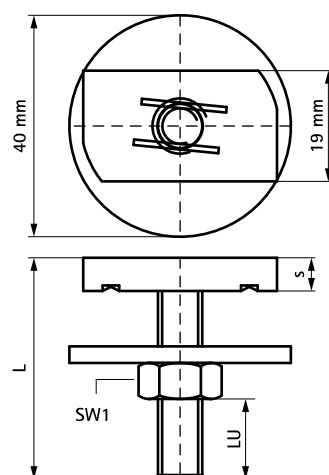

BIS Strut Posuvné svorníky (Nerez – SSt)

(M 55 12)

upevnění na lištu Strut

Vlastnosti a výhody

- posuvný svorník s podložkou
- materiál: nerezová ocel
- M10 a M12 testováno pro požární bezpečnost odpovídá EN 1363-1

Výr. č.	G	L	LU	s	SW1	Pro lišty	M.Bal.	V.Bal.	Hmot./MJ
			(mm)	(mm)	(mm)				(g)
6527734	M8	40 mm	18,0	6,0	13	Strut	25	250	70.00
6527744	M10	50 mm	24,0	8,0	17	Strut	25	250	83.00
6527754	M12	50 mm	21,5	9,0	19	Strut	25	250	90.00