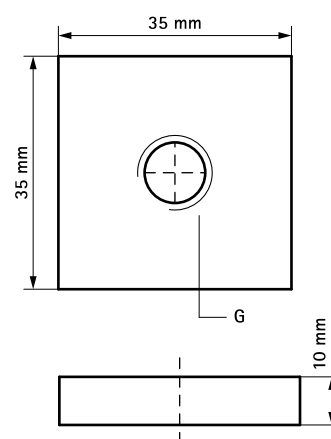

Doplňky

BIS RapidStrut® Montážní lišty DS 5 (BUP1000)
BIS RapidStrut® Konzoly (BUP1000)
BIS Objímky pro těžké upevnění HD1501 (BUP1000)

Doplňky

BIS Objímky pro těžké upevnění HD500 (BUP1000)

Alternativa

BIS RapidStrut® Kluzné matice G2 (BUP1000)
BIS RapidStrut® Kluzné matice s plast. křídélky
BIS Strut Kluzné matice (BUP1000)