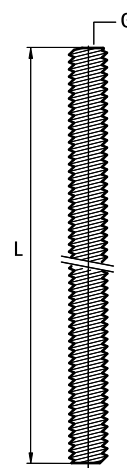

BIS Závitové tyče (Nerez – SSt)

(M 90 05)

upevnění na zeď nebo strop

Vlastnosti a výhody

- odpovídá DIN 976-1
- materiál: nerezová ocel

Výr. č.	Typ	G	L	Materiál	M.Svz.	Hmot./MJ <small>[g]</small>
6307006	DIN 976-1	M6	1 m	1.4301 (A2), AISI 304	100	177.00
6307008	DIN 976-1	M8	1 m	1.4301 (A2), AISI 304	50	319.00
6307010	DIN 976-1	M10	1 m	1.4301 (A2), AISI 304	25	500.00
6307012	DIN 976-1	M12	1 m	1.4301 (A2), AISI 304	20	725.00
6307016	DIN 976-1	M16	1 m	1.4301 (A2), AISI 304	10	1330.00
6307020	DIN 976-1	M20	1 m	1.4301 (A2), AISI 304	5	2050.00

Doplňky

BIS Matice šestihranné (Nerez – SSt)
 BIS Plošné podložky (Nerez – SSt)
 BIS Závitové spojky (Nerez – SSt)

Doplňky

BIS Závitové adaptéry M/F (Nerez – SSt)
 BIS Stěnové úchyty odporově svařované
 (Nerez – SSt)