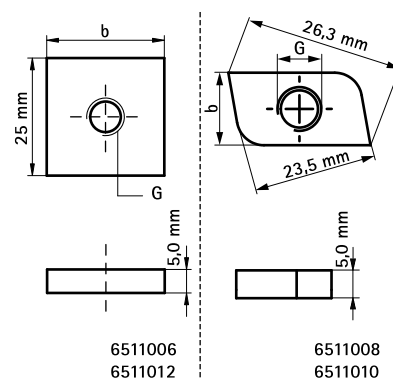

BIS Kluzné matice (Nerez – SSt)

(M 29 10)

upevnění na lišty Walraven RapidRail®

6511008

6511012

Vlastnosti a výhody

- díky tvaru zapadá matice dobře do lišty
- materiál: nerezová ocel 1.4401 (A4), AISI 316

Výr. č.	G	b (mm)	s (mm)	T _(inst.) (Nm)	Pro lišty	M.Bal.	V.Bal.	Hmot./MJ (g)
6511008	M8	13,8	5,0	15,0	30x15, 30x20, 30x30	50	1 000	9.00
6511010	M10	13,8	5,0	15,0	30x15, 30x20, 30x30	50	1 000	8.00
6511012	M12	25,0	5,0	30,0	30x15, 30x20, 30x30	50	500	19.00