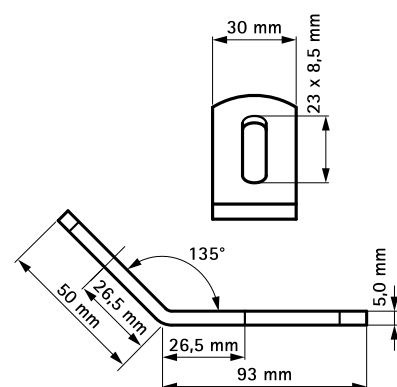

BIS Lištové spojky (Nerez – SSt)

(M 34 05)

pro vytváření konstrukcí z Walraven RapidRail®

6587090

6587135

Vlastnosti a výhody

- pro vytvoření konstrukcí
- materiál: nerezová ocel 1.4401 (A4), AISI 316

Výr. č.	a (°)	Pro lišty	M.Bal.	Hmot./MJ (g)
6587090	90°	30x15, 30x20, 30x30	50	110.00
6587135	135°	30x15, 30x20, 30x30	50	108.00

658 7 090

658 7 135

Doplňky

Walraven RapidRail® Montážní lišty (Nerez – SSt)