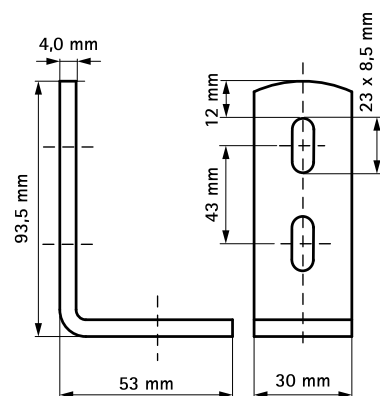

## BIS Lištové spojky (Nerez – SSt)

(M 34 05)

pro vytváření konstrukcí z Walraven RapidRail®

6587090

6587135

### Vlastnosti a výhody

- pro vytvoření konstrukcí
- materiál: nerezová ocel 1.4401 (A4), AISI 316

Výr. č.	a (°)	Pro lišty	M.Bal.	Hmot./MJ (g)
6587090	90°	30x15, 30x20, 30x30	50	110.00
6587135	135°	30x15, 30x20, 30x30	50	108.00