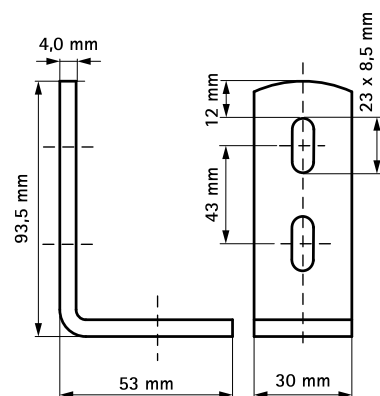

BIS Lištové spojky (Nerez – SSt)

(M 34 05)

pro vytváření konstrukcí z Walraven RapidRail®

6587090

6587135

Vlastnosti a výhody

- pro vytvoření konstrukcí
- materiál: nerezová ocel 1.4401 (A4), AISI 316

Výr. č.	a (°)	Pro lišty	M.Bal.	Hmot./MJ (g)
6587090	90°	30x15, 30x20, 30x30	50	110.00
6587135	135°	30x15, 30x20, 30x30	50	108.00

658 7 090

658 7 135

Doplňky

Walraven RapidRail® Montážní lišty (Nerez – SSt)