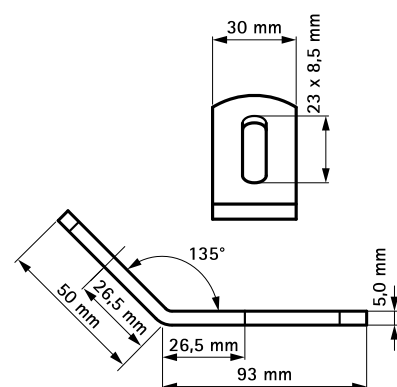

658 7 135

Doplňky

Walraven RapidRail® Montážní lišty (Nerez – SSt)