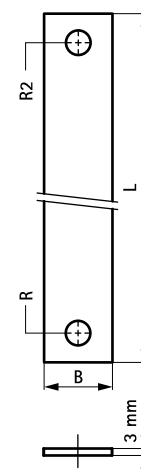

## BIS Bezpečnostní páska

(K 20 06)

### Vlastnosti a výhody

- bezpečnostní pás je potřeba ohnout rukou ■ podívejte se také: BIS Nosníkové svorky Model C (strana K 20 05)
- materiál: ocel
- předgalvanizováno: Sendzimirové zinkování

Výr. č.	R	R2	L	B (mm)	M.Bal.	Hmot./MJ (g)
6015110	Ø 10,5 mm	Ø 12,5 mm	350 mm	25	25	192.00
6015112	Ø 12,5 mm	Ø 16,5 mm	400 mm	40	25	365.00

### Doplňky

BIS Nosníkové svorky Model C