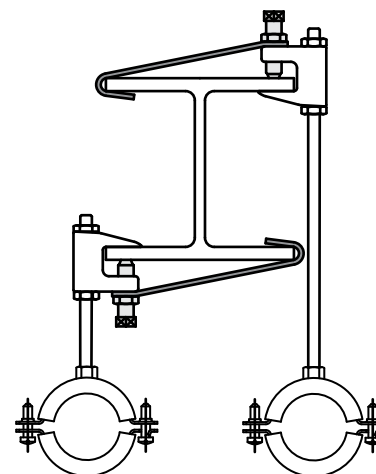

## BIS Bezpečnostní páska

(K 20 06)

### Vlastnosti a výhody

- bezpečnostní pás je potřeba ohnout rukou ■ podívejte se také: BIS Nosníkové svorky Model C (strana K 20 05)
- materiál: ocel
- předgalvanizováno: Sendzimirové zinkování

Výr. č.	R	R2	L	B (mm)	M.Bal.	Hmot./MJ (g)
6015110	Ø 10,5 mm	Ø 12,5 mm	350 mm	25	25	192.00
6015112	Ø 12,5 mm	Ø 16,5 mm	400 mm	40	25	365.00

### Doplňky

BIS Nosníkové svorky Model C