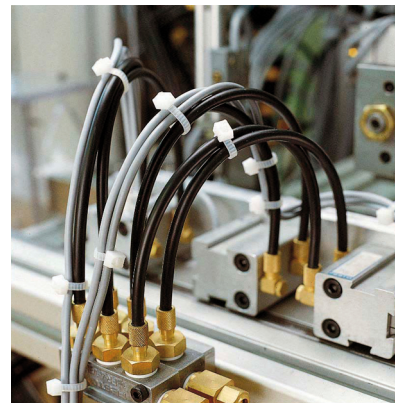

STARLOCK I Systém stahování kabelů

(J 60 05)

systém stahování kabelů

Vlastnosti a výhody

- pro upevnění nebo svázání většího množství kabelů
- rychlé a snadné použití
 - utáhne proužek a uřízne odpovídající část
- STARLOCK I standardní model, dodáváno jako startovací sada v blister balení
- materiál:
 - stahovací páska z PA6 (polyamid)
 - uzavírací klip z POM (polyoxymethylen)
- páska:
 - pevnost v tahu 15 kg (bezpečnostní faktor 1:2)
 - UV-odolná (černá)
 - teplotu odolné až do cca 70 °C
 - šířka 4,5 mm

Výr. č.	Model	M.Bal.	Hmot./MJ ^(g)
0909011	Startovací sada se skládá: 1 x STARLOCK I, 1 x 15 m stahovací páska a 200 svorky, černá	6	317.00

Doplňky

STARLOCK Součástky
STARLOCK Spotřební materiál