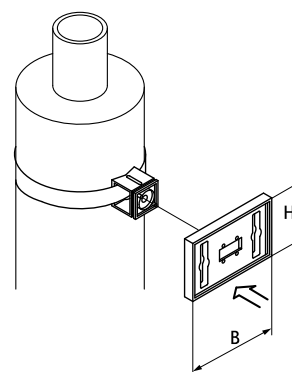

## IKS-2000® Držák textových karet – páska

(N 30 06)

upevnění pomocí stahovací pásky

### Vlastnosti a výhody

- kompletní sada pro identifikaci potrubí
- včetně stahovací pásky k upevnění kolem potrubí s izolací nebo bez izolace
- včetně transparentní krycí destičky
- odolné proti teplotám od -15 °C do +80 °C
- materiál: montážní kostka z PA (polyamid - nylon6); držák textových karet z PP (polypropylen)
- včetně šablony pro tisk standardních textových karet nebo s názvem a logem společnosti ([www.walraven.com](http://www.walraven.com))

Výr. č.	Model	B (mm)	H (mm)	M.Bal.	V.Bal.	Hmot./MJ (g)
0200007	Držák textových karet s průhlednou krycí destičkou a stahovacím páskem (780 x 9 mm)	86	54	10	50	47.00