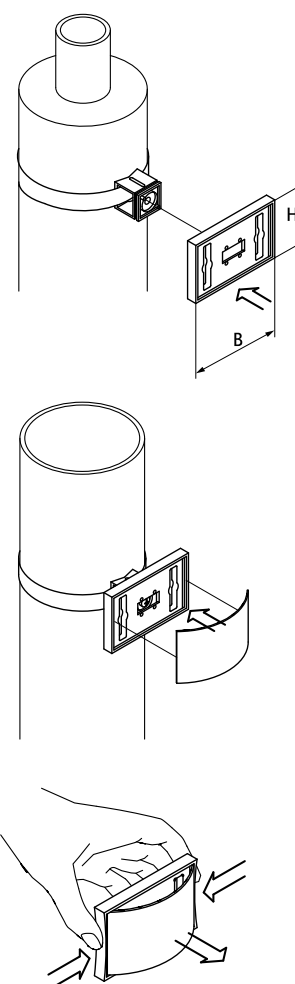

IKS-2000® Držák textových karet – páska

(N 30 06)

upevnění pomocí stahovací pásky

Vlastnosti a výhody

- kompletní sada pro identifikaci potrubí
- včetně stahovací pásky k upevnění kolem potrubí s izolací nebo bez izolace
- včetně transparentní krycí destičky
- odolné proti teplotám od -15 °C do +80 °C
- materiál: montážní kostka z PA (polyamid - nylon6); držák textových karet z PP (polypropylen)
- včetně šablony pro tisk standardních textových karet nebo s názvem a logem společnosti (www.walraven.com)

Výr. č.	Model	B (mm)	H (mm)	M.Bal.	V.Bal.	Hmot./MJ (g)
0200007	Držák textových karet s průhlednou krycí destičkou a stahovacím páskem (780 x 9 mm)	86	54	10	50	47.00

Alternativa

IKS-2000® Držáky textových karet