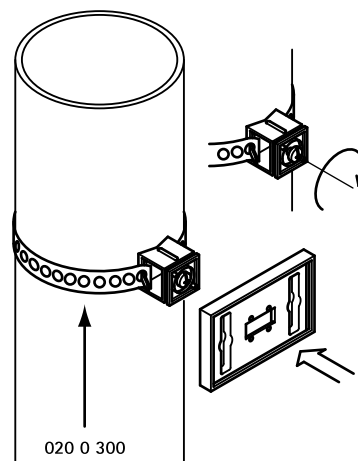

IKS-2000® Montážní páska

(N 30 10)

Vlastnosti a výhody

- pro připevnění IKS Držáku Textových kartiček pomocí suchého zipu
- materiál: nerezová ocel 1.4404 (A4), AISI 316L

Výr. č.	L	M.Bal.	MJ	Hmot./MJ
0200300	20 m	10	role	678.00 ^(g)