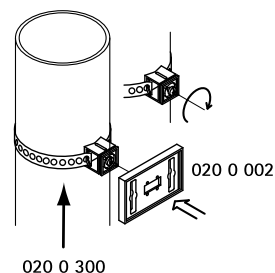

## Vlastnosti a výhody

- materiál: POM (polyoxymethylen), zelená ■ odolné proti teplotám od -15 °C do +160 °C

Výr. č.	Model	M.Bal.	V.Bal.
0200002	Držák textové karty se závitem pro upevnění pomocí montážní pásky (výr. č. 020 0 300)	10	100
0200004	Držák se závitem k upevnění za pomoci kluzné matice na lišty BIS RapidRail® typu WM0, 1, 15, 2, 30 nebo 35	10	250
0200006	Se závitem pro upevnění na závitovou tyč nebo na BIS IKS-2000® Velcro (výr. č. 020 0 310)	10	250
0200008	Samolepicí nebo upevnění za pomoci šroubů	10	100
0200032	Univerzální držák s transparentní destičkou (výr. č. 0200040+0200002)	250	-
0200040	Transparentní krycí destička - samostatně	250	-