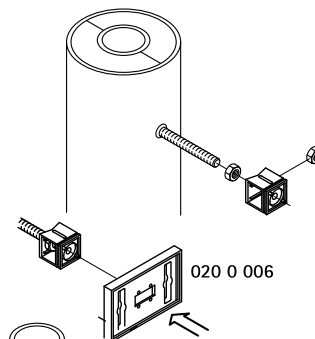

BIS IKS-2000® Držáky textových karet

(N 30 05)

Vlastnosti a výhody

- materiál: POM (polyoxymethylen), zelená
- odolné proti teplotám od -15 °C do +160 °C

Výr. č.	Model	M.Bal.	V.Bal.
020 0 002	Držák textové karty se závitem pro upevnění pomocí montážní pásky (výr. č. 020 0 300)	10	100
020 0 004	Držák se závitem k upevnění za pomoci kluzné matice na lišty BIS RapidRail® typu WM0, 1, 15, 2, 30 nebo 35	10	250
020 0 006	Se závitem pro upevnění na závitovou tyč nebo na BIS IKS-2000® Velcro (výr. č. 020 0 310)	10	250
020 0 008	Samolepící nebo upevnění za pomoci šroubů	10	100
020 0 032	Univerzální držák s transparentní destičkou (výr. č. 0200040+0200002)	250	-
020 0 040	Transparentní krycí destička - samostatně	250	-

BIS RapidRail®
WM0, 1, 15, 2, 30, 35

Doplňky

- BIS IKS-2000® Montážní pásky
- BIS IKS-2000® Velcro