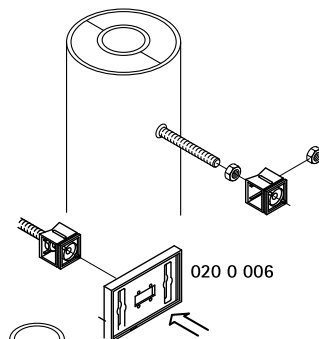

BIS RapidRail®
WM0, 1, 15, 2, 30, 35