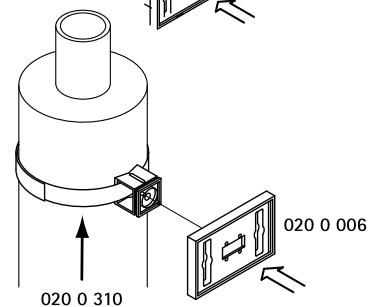

BIS RapidRail®
WM0, 1, 15, 2, 30, 35