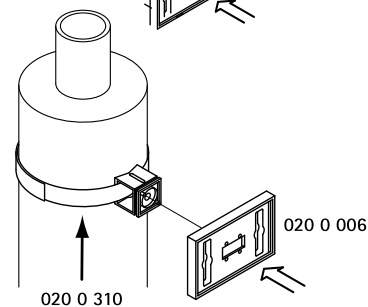

BIS IKS-2000® Držáky textových karet

(N 30 05)

Vlastnosti a výhody

- materiál: POM (polyoxymethylen), zelená
- odolné proti teplotám od -15 °C do +160 °C

Výr. č.	Model	M.Bal.	V.Bal.
020 0 002	Držák textové karty se závitem pro upevnění pomocí montážní pásky (výr. č. 020 0 300)	10	100
020 0 004	Držák se závitem k upevnění za pomoci kluzné matice na lišty BIS RapidRail® typu WM0, 1, 15, 2, 30 nebo 35	10	250
020 0 006	Se závitem pro upevnění na závitovou tyč nebo na BIS IKS-2000® Velcro (výr. č. 020 0 310)	10	250
020 0 008	Samolepící nebo upevnění za pomoci šroubů	10	100
020 0 032	Univerzální držák s transparentní destičkou (výr. č. 0200040+0200002)	250	-
020 0 040	Transparentní krycí destička - samostatně	250	-

BIS RapidRail®
WM0, 1, 15, 2, 30, 35

Doplňky

- BIS IKS-2000® Montážní pásky
- BIS IKS-2000® Velcro