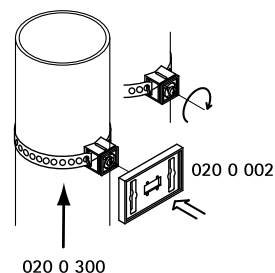

BIS IKS-2000® Držáky textových karet

(N 30 05)

Vlastnosti a výhody

- materiál: POM (polyoxymethylen), zelená
- odolné proti teplotám od -15 °C do +160 °C

Výr. č.	Model	M.Bal.	V.Bal.
020 0 002	Držák textové karty se závitem pro upevnění pomocí montážní pásky (výr. č. 020 0 300)	10	100
020 0 004	Držák se závitem k upevnění za pomoci kluzné matice na lišty BIS RapidRail® typu WM0, 1, 15, 2, 30 nebo 35	10	250
020 0 006	Se závitem pro upevnění na závitovou tyč nebo na BIS IKS-2000® Velcro (výr. č. 020 0 310)	10	250
020 0 008	Samolepící nebo upevnění za pomoci šroubů	10	100
020 0 032	Univerzální držák s transparentní destičkou (výr. č. 0200040+0200002)	250	-
020 0 040	Transparentní krycí destička - samostatně	250	-

BIS RapidRail®
WM0, 1, 15, 2, 30, 35

Doplňky

- BIS IKS-2000® Montážní pásky
- BIS IKS-2000® Velcro