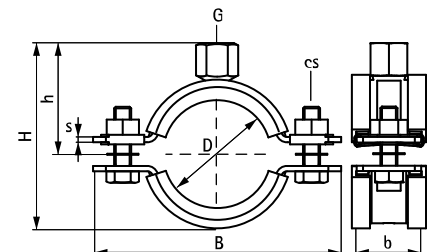

Doplňky

Montážní systém (středně těžký) - BIS RapidStrut®
Příslušenství k upevnění - lankové systémy, řetízky, atd.
Hmoždinky a kotvy

Doplňky

BIS Silikonové profily