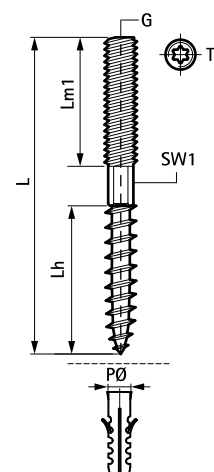

BIS Kombinované šrouby (BUP1000)

(K 40 04)

upevnění na zeď nebo strop

Vlastnosti a výhody

- s šestihranem pro finální nastavení
- materiál: ocel
- povrchová úprava:
 - výrobek je součástí systému Walraven BIS UltraProtect® 1000
 - vhodné pro vnitřní i vnější instalace
 - testováno dle ISO 9227, test v solné mlze min. 1 000 hodin (max. 5% koroze)

Výr. č.	G	L	Lh (mm)	Lm1 (mm)	PØ (mm)	SW1 (mm)	Tx	M.Bal.	V.Bal.	Hmot./MJ (g)
62680810	M8	100 mm	50	40	10	6	25	100	500	28.00
62680820	M8	200 mm	50	50	10	6	25	100	-	54.50
62681010	M10	100 mm	50	40	12	8	25	50	500	38.50
62681020	M10	200 mm	55	40	12	8	25	50	250	92.00